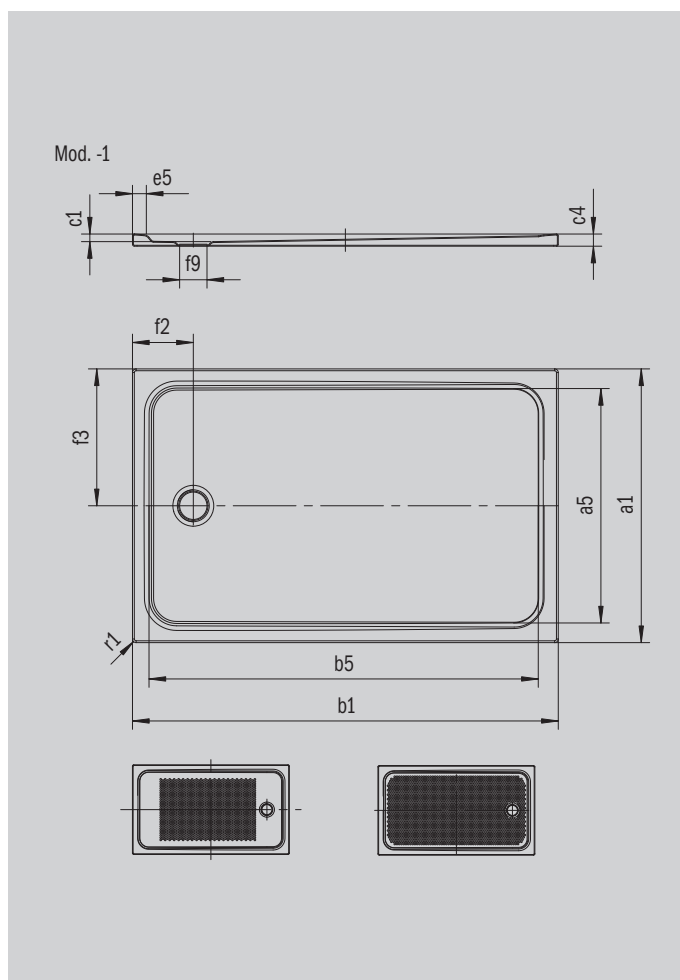

CAYONOPLAN

- sprchová vanička pro montáž v úrovni podlahy
- klasický design s vnitřním obrysem
- dokonale ladí s vanami CAYONO
- velkorysá plocha pro stání díky odtoku u boční strany
- ze smaltované oceli KALDEWEI

Ilustrační obrázek

Model 2258	KA 90 vodorovnou	KA 90 plochá	KA 90 svislá
Celková montážní výška	98	78	49
Stavební výška	80	60	80

ANTISLIP
SECURE⁺

Model		2258
Vnější délka	a_1	1000 mm
Vnitřní délka	a_5	890 mm
Vnější šířka	b_1	1000 mm
Vnitřní šířka	b_5	890 mm
Vnitřní hloubka	c_1	18 mm
Výška okraje	c_4	32 mm
Šířka okraje	e_5	50 mm
Průměr odtokového otvoru	f_9	Ø 90 mm
Vzdálenost okraje vaničky od středu odtokového otvoru	f_2, f_3	200; 500 mm
Vnější poloměr	r_1	12 mm
Čistá hmotnost		27 kg
Antislip		495 x 495 mm
Celoplošný antislip		815 x 835 mm
ANTISLIP SECURE PLUS		Celoplošný