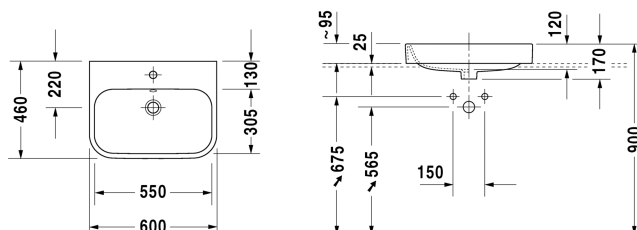

Happy D.2 Umyvadlová mísa # 2315600000 / 2315600060

| < 600 mm > |

Umyvadlová mísa	Rozměr	Váha	Objednáací číslo
broušená, s přetokem, s plochou pro armaturu, zadní stěna neglazovaná, včetně upevnění, včetně přetokové krytky, chrom, 600 mm			
Barvy			
00 Bílá			
Varianta			
●	600 x 460 mm	16,000 kg	2315600000
⊗	600 x 460 mm	16,000 kg	2315600060
Infobox			
Montovatelné pouze ve spojení s deskou			
Sanitární keramika se speciálním povrchem WonderGliss zůstává čistá a dobře vypadající po dlouhou dobu. Pokud chcete objednat povrchovou úpravu WonderGliss vložte za objednáací číslo "1".			
Příslušenství			
Designový sifon		1,500 kg	005036
Vhodné produkty			
Závěsná skříňka pod umyvadlo pod desku 1 zásuvka, pro umyvadlovou mísu Happy D.2, 1000 x 550 mm	1000 x 550 mm		HP4941
Závěsná skříňka pod umyvadlo pod desku 2 zásuvky, vnitřní zásuvka včetně výřezu pro sifon a krytu, pro umyvadlovou mísu Happy D.2, 1000 x 550 mm	1000 x 550 mm		HP4971
Závěsná skříňka pod umyvadlo pod desku 1 zásuvka, pro umyvadlovou mísu Happy D.2, 1300 x 550 mm	1300 x 550 mm		HP4942 L/M/R
Závěsná skříňka pod umyvadlo pod desku 2 zásuvky, vnitřní zásuvka včetně výřezu pro sifon a krytu, pro umyvadlovou mísu Happy D.2, 1300 x 550 mm	1300 x 550 mm		HP4972
Závěsná skříňka pod umyvadlo pod desku 2 zásuvky, pro umyvadlovou mísu Happy D.2, 1600 x 550 mm	1600 x 550 mm		HP4944 L/R