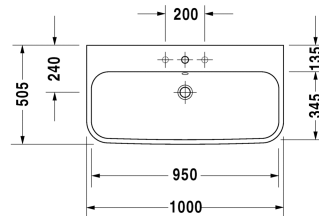

**Happy D.2 Umyvadlo, umyvadlo do nábytku # 2318100000 / 2318100030 / 2318100060**

|< 1000 mm >|

6366 Happy D.2

Umyvadlo, umyvadlo do nábytku	Rozměr	Váha	Objednáací číslo
s přetokem, s plochou pro armaturu, včetně přetokové krytky, chrom, spodní strana glazovaná, 1000 mm			
<b>Barvy</b>			
00 Bílá			
<b>Varianta</b>			
●	1000 x 505 mm	27,000 kg	2318100000
●●●	1000 x 505 mm	27,000 kg	2318100030
⊗	1000 x 505 mm	27,000 kg	2318100060
Sanitární keramika se speciálním povrchem WonderGliss zůstává čistá a dobře vypadající po dlouhou dobu. Pokud chcete objednat povrchovou úpravu WonderGliss vložte za objednáací číslo "1".			
<b>Příslušenství</b>			
Prostorově úsporný sifon	1 1/4" mm	0,400 kg	005076
Designový sifon		1,500 kg	005036
<b>Vhodné produkty</b>			
Skříňka pod umyvadlo závěsná 2 zásuvky, vnitřní zásuvka včetně výřezu pro sifon a krytu, pro Happy D.2 # 231810 (nebroušené), 975 x 480 mm			H26366
Kovový podstavec výškově nastavitelný + 50 mm, chrom, pro umyvadlo # 231810,			003076
Skříňka pod umyvadlo stojící 2 zásuvky, vnitřní zásuvka včetně výřezu pro sifon a krytu, pro Happy D.2 # 231810 (nebroušené), 975 x 480 mm			H26374

Happy D.2 Umyvadlo, umyvadlo do nábytku # 2318100000 /  
2318100030 / 2318100060

|< 1000 mm >|

Skříňka pod umyvadlo pod desku 2 zásuvky, vnitřní zásuvka  
včetně výřezu pro sifon a krytu, 1000 x 548 mm

1000 x 548 mm

XL5419

*Na všech výkresech jsou uvedeny všechny potřebné rozměry (mm), které podléhají běžným tolerancím. Přesné rozměry lze zjistit pouze přímo na výrobku.*