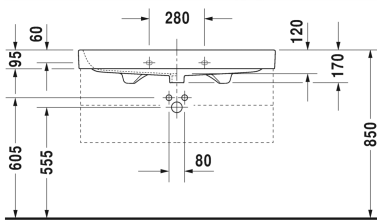

**Happy D.2 Umyvadlo, umyvadlo do nábytku # 2318100000 / 2318100030 / 2318100060**

|< 1000 mm >|

6366 Happy D.2

Umyvadlo, umyvadlo do nábytku	Rozměr	Váha	Objednáací číslo
s přetokem, s plochou pro armaturu, včetně přetokové krytky, chrom, spodní strana glazovaná, 1000 mm			
<b>Barvy</b>			
00 Bílá			
<b>Varianta</b>			
●	1000 x 505 mm	27,000 kg	2318100000
●●●	1000 x 505 mm	27,000 kg	2318100030
⊗	1000 x 505 mm	27,000 kg	2318100060
Sanitární keramika se speciálním povrchem WonderGliss zůstává čistá a dobře vypadající po dlouhou dobu. Pokud chcete objednat povrchovou úpravu WonderGliss vložte za objednáací číslo "1".			
<b>Příslušenství</b>			
Prostorově úsporný sifon	1 1/4" mm	0,400 kg	005076
Designový sifon		1,500 kg	005036
<b>Vhodné produkty</b>			
Skříňka pod umyvadlo závěsná 2 zásuvky, vnitřní zásuvka včetně výřezu pro sifon a krytu, pro Happy D.2 # 231810 (nebroušené), 975 x 480 mm			H26366
Kovový podstavec výškově nastavitelný + 50 mm, chrom, pro umyvadlo # 231810,			003076
Skříňka pod umyvadlo stojící 2 zásuvky, vnitřní zásuvka včetně výřezu pro sifon a krytu, pro Happy D.2 # 231810 (nebroušené), 975 x 480 mm			H26374

Happy D.2 Umyvadlo, umyvadlo do nábytku # 2318100000 /  
2318100030 / 2318100060

|< 1000 mm >|

Skříňka pod umyvadlo pod desku 2 zásuvky, vnitřní zásuvka  
včetně výřezu pro sifon a krytu, 1000 x 548 mm

1000 x 548 mm

XL5419

*Na všech výkresech jsou uvedeny všechny potřebné rozměry (mm), které podléhají běžným tolerancím. Přesné rozměry lze zjistit pouze přímo na výrobku.*