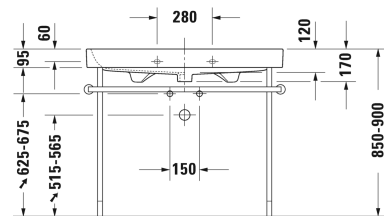

**Happy D.2 Umyvadlo, umyvadlo do nábytku # 2318100000 / 2318100030 / 2318100060**

|< 1000 mm >|

6366 Happy D.2

Umyvadlo, umyvadlo do nábytku	Rozměr	Váha	Objednáací číslo
s přetokem, s plochou pro armaturu, včetně přetokové krytky, chrom, spodní strana glazovaná, 1000 mm			
<b>Barvy</b>			
00 Bílá			
<b>Varianta</b>			
●	1000 x 505 mm	27,000 kg	2318100000
●●●	1000 x 505 mm	27,000 kg	2318100030
⊗	1000 x 505 mm	27,000 kg	2318100060
Sanitární keramika se speciálním povrchem WonderGliss zůstává čistá a dobře vypadající po dlouhou dobu. Pokud chcete objednat povrchovou úpravu WonderGliss vložte za objednáací číslo "1".			
<b>Příslušenství</b>			
Prostorově úsporný sifon	1 1/4" mm	0,400 kg	005076
Designový sifon		1,500 kg	005036
<b>Vhodné produkty</b>			
Skříňka pod umyvadlo závěsná 2 zásuvky, vnitřní zásuvka včetně výřezu pro sifon a krytu, pro Happy D.2 # 231810 (nebroušené), 975 x 480 mm			H26366
Kovový podstavec výškově nastavitelný + 50 mm, chrom, pro umyvadlo # 231810,			003076
Skříňka pod umyvadlo stojící 2 zásuvky, vnitřní zásuvka včetně výřezu pro sifon a krytu, pro Happy D.2 # 231810 (nebroušené), 975 x 480 mm			H26374

Happy D.2 Umyvadlo, umyvadlo do nábytku # 2318100000 /  
2318100030 / 2318100060

|< 1000 mm >|

Skříňka pod umyvadlo pod desku 2 zásuvky, vnitřní zásuvka  
včetně výřezu pro sifon a krytu, 1000 x 548 mm

1000 x 548 mm

XL5419

*Na všech výkresech jsou uvedeny všechny potřebné rozměry (mm), které podléhají běžným tolerancím. Přesné rozměry lze zjistit pouze přímo na výrobku.*