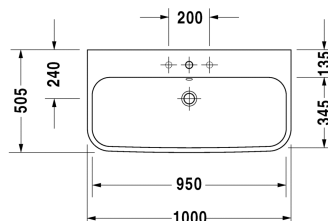

Happy D.2 Umyvadlo broušené # 2318100025 / 2318100027 / 2318100028

| < 1000 mm > |

Umyvadlo broušené	Rozměr	Váha	Objednáací číslo
s přetokem, s plochou pro armaturu, včetně přetokové krytky, chrom, 1000 mm			
Barvy			
00 Bílá			
Varianta			
● ● ●	1000 x 505 mm	27,000 kg	2318100025
●	1000 x 505 mm	27,000 kg	2318100027
⊗	1000 x 505 mm	27,000 kg	2318100028
Sanitární keramika se speciálním povrchem WonderGliss zůstává čistá a dobře vypadající po dlouhou dobu. Pokud chcete objednat povrchovou úpravu WonderGliss vložte za objednáací číslo "1".			
Příslušenství			
Designový sifon		1,500 kg	005036
Vhodné produkty			
Závěsná skříňka pod umyvadlo pod desku 1 zásuvka, pro nábytkové umyvadlo Happy D.2 (broušené), 1300 x 550 mm	1300 x 550 mm		HP4932 L/R/M
Závěsná skříňka pod umyvadlo pod desku 2 zásuvky, vnitřní zásuvka včetně výřezu pro sifon a krytu, pro nábytkové umyvadlo Happy D.2 (broušené), 1300 x 550 mm	1300 x 550 mm		HP4962
Skříňka pod umyvadlo pod desku 2 zásuvky, vnitřní zásuvka včetně výřezu pro sifon a krytu, 1000 x 548 mm	1000 x 548 mm		XL6716
Skříňka pod umyvadlo pod desku 1 zásuvka, Vnitřní rozdělení; obsahující skleněné rozdělení a 2 boxy (velký/malý), 1000 x 548 mm	1000 x 548 mm		XL6715
Skříňka pod umyvadlo pod desku 2 zásuvky, vnitřní zásuvka včetně výřezu pro sifon a krytu, 1020 x 547 mm	1020 x 547 mm		LC5819
Skříňka pod umyvadlo pod desku 2 zásuvky, vnitřní zásuvka včetně výřezu pro sifon a krytu, 1032 x 548 mm	1032 x 548 mm		XV5919
Deska pro umyvadlovou mísu a umyvadlo na zabudování 1 deska s jedním výřezem, za každých započatých 100 mm, základní cena do 800 mm, 45 mm tloušťka, 550 mm	550 mm		BR102C