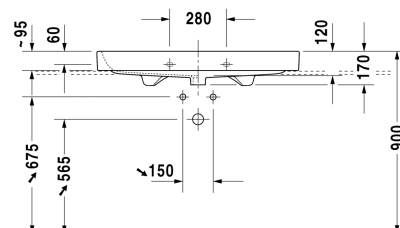

Happy D.2 Umyvadlo broušené # 2318100025 / 2318100027 / 2318100028

| < 1000 mm > |

Umyvadlo broušené	Rozměr	Váha	Objednáací číslo
s přetokem, s plochou pro armaturu, včetně přetokové krytky, chrom, 1000 mm			
Barvy			
00 Bílá			
Varianta			
● ● ●	1000 x 505 mm	27,000 kg	2318100025
●	1000 x 505 mm	27,000 kg	2318100027
⊗	1000 x 505 mm	27,000 kg	2318100028
Sanitární keramika se speciálním povrchem WonderGliss zůstává čistá a dobře vypadající po dlouhou dobu. Pokud chcete objednat povrchovou úpravu WonderGliss vložte za objednáací číslo "1".			
Příslušenství			
Designový sifon		1,500 kg	005036
Vhodné produkty			
Závěsná skříňka pod umyvadlo pod desku 1 zásuvka, pro nábytkové umyvadlo Happy D.2 (broušené), 1300 x 550 mm	1300 x 550 mm		HP4932 L/R/M
Závěsná skříňka pod umyvadlo pod desku 2 zásuvky, vnitřní zásuvka včetně výřezu pro sifon a krytu, pro nábytkové umyvadlo Happy D.2 (broušené), 1300 x 550 mm	1300 x 550 mm		HP4962
Skříňka pod umyvadlo pod desku 2 zásuvky, vnitřní zásuvka včetně výřezu pro sifon a krytu, 1000 x 548 mm	1000 x 548 mm		XL6716
Skříňka pod umyvadlo pod desku 1 zásuvka, Vnitřní rozdělení; obsahující skleněné rozdělení a 2 boxy (velký/malý), 1000 x 548 mm	1000 x 548 mm		XL6715
Skříňka pod umyvadlo pod desku 2 zásuvky, vnitřní zásuvka včetně výřezu pro sifon a krytu, 1020 x 547 mm	1020 x 547 mm		LC5819
Skříňka pod umyvadlo pod desku 2 zásuvky, vnitřní zásuvka včetně výřezu pro sifon a krytu, 1032 x 548 mm	1032 x 548 mm		XV5919
Deska pro umyvadlovou mísu a umyvadlo na zabudování 1 deska s jedním výřezem, za každých započatých 100 mm, základní cena do 800 mm, 45 mm tloušťka, 550 mm	550 mm		BR102C