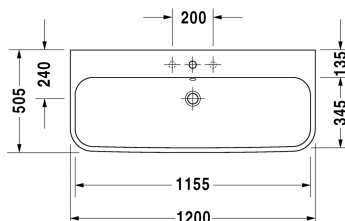

Happy D.2 Umyvadlo broušené # 2318120025 / 2318120027 / 2318120028

| < 1200 mm > |

Umyvadlo broušené	Rozměr	Váha	Objednáací číslo
s přetokem, s plochou pro armaturu, včetně přetokové krytky, chrom, 1200 mm			
Barvy			
00 Bílá			
Varianta			
● ● ●	1200 x 505 mm	32,700 kg	2318120025
●	1200 x 505 mm	32,700 kg	2318120027
⊗	1200 x 505 mm	32,700 kg	2318120028
Infobox			
K upevnění keramiky větší než 1200 mm je zapotřebí 2 upevňovacích setů pro umyvadlo			
Sanitární keramika se speciálním povrchem WonderGliss zůstává čistá a dobře vypadající po dlouhou dobu. Pokud chcete objednat povrchovou úpravu WonderGliss vložte za objednáací číslo "1".			
Příslušenství			
Designový sifon		1,500 kg	005036

Na všech výkresech jsou uvedeny všechny potřebné rozměry (mm), které podléhají běžným tolerancím. Přesné rozměry lze zjistit pouze přímo na výrobku.