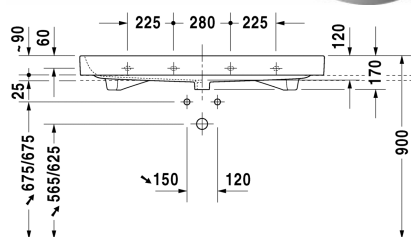

Happy D.2 Umyvadlo broušené # 2318120025 / 2318120027 / 2318120028

| < 1200 mm > |

Umyvadlo broušené	Rozměr	Váha	Objednáací číslo
s přetokem, s plochou pro armaturu, včetně přetokové krytky, chrom, 1200 mm			
Barvy			
00 Bílá			
Varianta			
● ● ●	1200 x 505 mm	32,700 kg	2318120025
●	1200 x 505 mm	32,700 kg	2318120027
⊗	1200 x 505 mm	32,700 kg	2318120028
Infobox			
K upevnění keramiky větší než 1200 mm je zapotřebí 2 upevňovacích setů pro umyvadlo			
Sanitární keramika se speciálním povrchem WonderGliss zůstává čistá a dobře vypadající po dlouhou dobu. Pokud chcete objednat povrchovou úpravu WonderGliss vložte za objednáací číslo "1".			
Příslušenství			
Designový sifon		1,500 kg	005036

Na všech výkresech jsou uvedeny všechny potřebné rozměry (mm), které podléhají běžným tolerancím. Přesné rozměry lze zjistit pouze přímo na výrobku.