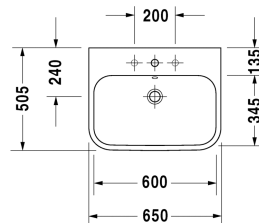

Happy D.2 Umyvadlo broušené # 2318650025 / 2318650027 / 2318650028

| < 650 mm > |

Umyvadlo broušené	Rozměr	Váha	Objednáací číslo
s přetokem, s plochou pro armaturu, včetně přetokové krytky, chrom, 650 mm			
Barvy			
00 Bílá			
Varianta			
● ● ●	650 x 505 mm	21,000 kg	2318650025
●	650 x 505 mm	21,000 kg	2318650027
⊗	650 x 505 mm	21,000 kg	2318650028
Sanitární keramika se speciálním povrchem WonderGliss zůstává čistá a dobře vypadající po dlouhou dobu. Pokud chcete objednat povrchovou úpravu WonderGliss vložte za objednáací číslo "1".			
Příslušenství			
Designový sifon		1,500 kg	005036
Vhodné produkty			
Závěsná skříňka pod umyvadlo pod desku 1 zásuvka, pro nábytkové umyvadlo Happy D.2 (broušené), 1000 x 550 mm	1000 x 550 mm		HP4931
Závěsná skříňka pod umyvadlo pod desku 2 zásuvky, vnitřní zásuvka včetně výřezu pro sifon a krytu, pro nábytkové umyvadlo Happy D.2 (broušené), 1000 x 550 mm	1000 x 550 mm		HP4961
Závěsná skříňka pod umyvadlo pod desku 1 zásuvka, pro nábytkové umyvadlo Happy D.2 (broušené), 1300 x 550 mm	1300 x 550 mm		HP4932 L/R/M
Závěsná skříňka pod umyvadlo pod desku 2 zásuvky, vnitřní zásuvka včetně výřezu pro sifon a krytu, pro nábytkové umyvadlo Happy D.2 (broušené), 1300 x 550 mm	1300 x 550 mm		HP4962
Závěsná skříňka pod umyvadlo pod desku 2 zásuvky, pro nábytkové umyvadlo Happy D.2 (broušené), 1600 x 550 mm	1600 x 550 mm		HP4934 L/R
Závěsná skříňka pod umyvadlo pod desku 2 zásuvky, pro nábytkové umyvadlo Happy D.2 (broušené), 1600 x 550 mm	1600 x 550 mm		HP4936 B
Závěsná skříňka pod umyvadlo pod desku 4 zásuvky, vnitřní zásuvka včetně výřezu pro sifon a krytu, pro nábytkové umyvadlo Happy D.2 (broušené), 1600 x 550 mm	1600 x 550 mm		HP4963 L/R