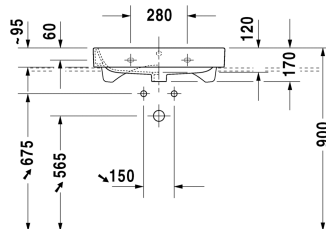

Happy D.2 Umyvadlo broušené # 2318650025 / 2318650027 / 2318650028

| < 650 mm > |

Umyvadlo broušené	Rozměr	Váha	Objednáací číslo
s přetokem, s plochou pro armaturu, včetně přetokové krytky, chrom, 650 mm			
Barvy			
00 Bílá			
Varianta			
● ● ●	650 x 505 mm	21,000 kg	2318650025
●	650 x 505 mm	21,000 kg	2318650027
⊗	650 x 505 mm	21,000 kg	2318650028
Sanitární keramika se speciálním povrchem WonderGliss zůstává čistá a dobře vypadající po dlouhou dobu. Pokud chcete objednat povrchovou úpravu WonderGliss vložte za objednáací číslo "1".			
Příslušenství			
Designový sifon		1,500 kg	005036
Vhodné produkty			
Závěsná skříňka pod umyvadlo pod desku 1 zásuvka, pro nábytkové umyvadlo Happy D.2 (broušené), 1000 x 550 mm	1000 x 550 mm		HP4931
Závěsná skříňka pod umyvadlo pod desku 2 zásuvky, vnitřní zásuvka včetně výřezu pro sifon a krytu, pro nábytkové umyvadlo Happy D.2 (broušené), 1000 x 550 mm	1000 x 550 mm		HP4961
Závěsná skříňka pod umyvadlo pod desku 1 zásuvka, pro nábytkové umyvadlo Happy D.2 (broušené), 1300 x 550 mm	1300 x 550 mm		HP4932 L/R/M
Závěsná skříňka pod umyvadlo pod desku 2 zásuvky, vnitřní zásuvka včetně výřezu pro sifon a krytu, pro nábytkové umyvadlo Happy D.2 (broušené), 1300 x 550 mm	1300 x 550 mm		HP4962
Závěsná skříňka pod umyvadlo pod desku 2 zásuvky, pro nábytkové umyvadlo Happy D.2 (broušené), 1600 x 550 mm	1600 x 550 mm		HP4934 L/R
Závěsná skříňka pod umyvadlo pod desku 2 zásuvky, pro nábytkové umyvadlo Happy D.2 (broušené), 1600 x 550 mm	1600 x 550 mm		HP4936 B
Závěsná skříňka pod umyvadlo pod desku 4 zásuvky, vnitřní zásuvka včetně výřezu pro sifon a krytu, pro nábytkové umyvadlo Happy D.2 (broušené), 1600 x 550 mm	1600 x 550 mm		HP4963 L/R