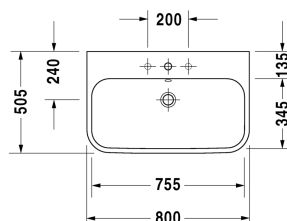

Happy D.2 Umyvadlo broušené # 2318800025 / 2318800027 / 2318800028

| < 800 mm > |

Umyvadlo broušené	Rozměr	Váha	Objednáací číslo
s přetokem, s plochou pro armaturu, včetně přetokové krytky, chrom, 800 mm			
Barvy			
00 Bílá			
Varianta			
● ● ●	800 x 505 mm	25,900 kg	2318800025
●	800 x 505 mm	25,900 kg	2318800027
☒	800 x 505 mm	25,900 kg	2318800028
Sanitární keramika se speciálním povrchem WonderGliss zůstává čistá a dobře vypadající po dlouhou dobu. Pokud chcete objednat povrchovou úpravu WonderGliss vložte za objednáací číslo "1".			
Příslušenství			
Designový sifon		1,500 kg	005036
Vhodné produkty			
Závěsná skříňka pod umyvadlo pod desku 1 zásuvka, pro nábytkové umyvadlo Happy D.2 (broušené), 1000 x 550 mm	1000 x 550 mm		HP4931
Závěsná skříňka pod umyvadlo pod desku 2 zásuvky, vnitřní zásuvka včetně výřezu pro sifon a krytu, pro nábytkové umyvadlo Happy D.2 (broušené), 1000 x 550 mm	1000 x 550 mm		HP4961
Závěsná skříňka pod umyvadlo pod desku 1 zásuvka, pro nábytkové umyvadlo Happy D.2 (broušené), 1300 x 550 mm	1300 x 550 mm		HP4932 L/R/M
Závěsná skříňka pod umyvadlo pod desku 2 zásuvky, vnitřní zásuvka včetně výřezu pro sifon a krytu, pro nábytkové umyvadlo Happy D.2 (broušené), 1300 x 550 mm	1300 x 550 mm		HP4962
Skříňka pod umyvadlo pod desku 2 zásuvky, vnitřní zásuvka včetně výřezu pro sifon a krytu, 1000 x 548 mm	1000 x 548 mm		XL6716
Skříňka pod umyvadlo pod desku 2 zásuvky, vnitřní zásuvka včetně výřezu pro sifon a krytu, 1000 x 548 mm	1000 x 548 mm		H26302
Skříňka pod umyvadlo pod desku 2 zásuvky, vnitřní zásuvka včetně výřezu pro sifon a krytu, 1020 x 547 mm	1020 x 547 mm		LC6839