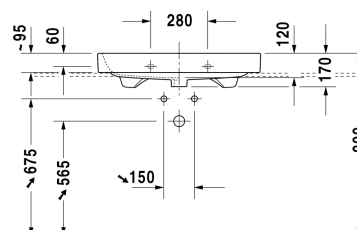

Happy D.2 Umyvadlo broušené # 2318800025 / 2318800027 / 2318800028

| < 800 mm > |

Umyvadlo broušené	Rozměr	Váha	Objednáací číslo
s přetokem, s plochou pro armaturu, včetně přetokové krytky, chrom, 800 mm			
Barvy			
00 Bílá			
Varianta			
● ● ●	800 x 505 mm	25,900 kg	2318800025
●	800 x 505 mm	25,900 kg	2318800027
☒	800 x 505 mm	25,900 kg	2318800028
Sanitární keramika se speciálním povrchem WonderGliss zůstává čistá a dobře vypadající po dlouhou dobu. Pokud chcete objednat povrchovou úpravu WonderGliss vložte za objednáací číslo "1".			
Příslušenství			
Designový sifon		1,500 kg	005036
Vhodné produkty			
Závěsná skříňka pod umyvadlo pod desku 1 zásuvka, pro nábytkové umyvadlo Happy D.2 (broušené), 1000 x 550 mm	1000 x 550 mm		HP4931
Závěsná skříňka pod umyvadlo pod desku 2 zásuvky, vnitřní zásuvka včetně výřezu pro sifon a krytu, pro nábytkové umyvadlo Happy D.2 (broušené), 1000 x 550 mm	1000 x 550 mm		HP4961
Závěsná skříňka pod umyvadlo pod desku 1 zásuvka, pro nábytkové umyvadlo Happy D.2 (broušené), 1300 x 550 mm	1300 x 550 mm		HP4932 L/R/M
Závěsná skříňka pod umyvadlo pod desku 2 zásuvky, vnitřní zásuvka včetně výřezu pro sifon a krytu, pro nábytkové umyvadlo Happy D.2 (broušené), 1300 x 550 mm	1300 x 550 mm		HP4962
Skříňka pod umyvadlo pod desku 2 zásuvky, vnitřní zásuvka včetně výřezu pro sifon a krytu, 1000 x 548 mm	1000 x 548 mm		XL6716
Skříňka pod umyvadlo pod desku 2 zásuvky, vnitřní zásuvka včetně výřezu pro sifon a krytu, 1000 x 548 mm	1000 x 548 mm		H26302
Skříňka pod umyvadlo pod desku 2 zásuvky, vnitřní zásuvka včetně výřezu pro sifon a krytu, 1020 x 547 mm	1020 x 547 mm		LC6839