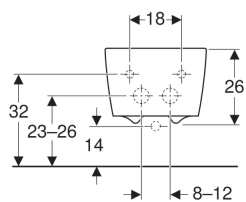

Nástěnný bidet Geberit iCon Square, uzavřený tvar

Účel použití

- Pro jednootvorové armatury s flexibilními připojovacími hadicemi

Vlastnosti

- Závěsná
- Skrytý přívod vody
- Uzavřený tvar

Technické údaje

Materiál | Sanitární keramika

Obsah dodávky

- Upevňovací materiál

Lze objednat dodatečně

- Prodloužený vývod pro zápachovou uzávěrku

Pol. č.	Povrch/barva	B	H	T	Přepad	
231910600	KeraTect / Bílá	35 cm	26 cm	54 cm	Viditelně	NEW
231910000	Bílá	35 cm	26 cm	54 cm	Viditelně	NEW