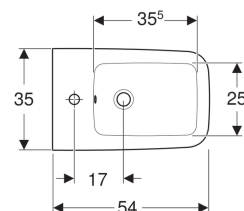

Nástěnný bidet Geberit iCon Square, uzavřený tvar

Účel použití

- Pro jednootvorové armatury s flexibilními připojovacími hadicemi

Vlastnosti

- Závěsná
- Skrytý přívod vody
- Uzavřený tvar

Technické údaje

Materiál | Sanitární keramika

Obsah dodávky

- Upevňovací materiál

Lze objednat dodatečně

- Prodloužený vývod pro zápachovou uzávěrku

Pol. č.	Povrch/barva	B	H	T	Přepad	
231910600	KeraTect / Bílá	35 cm	26 cm	54 cm	Viditelně	NEW
231910000	Bílá	35 cm	26 cm	54 cm	Viditelně	NEW