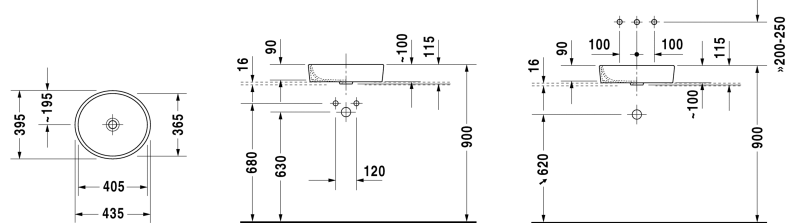

Aufsatzbecken # 232144..00

|< 440 mm >|

Aufsatzbecken	Größe	Gewicht	Bestellnummer
geschliffen, ohne Überlauf, ohne Hahnlochbank, Befestigung inklusive, 440 mm			
Farben			
00 Weiss			
Variante			
☒ Befestigung inklusive, ohne Überlauf, ohne Hahnlochbank, geschliffen	440 x 400 mm	7,500 kg	232144..00
Sanitärkeramiken mit der speziellen WonderGliss Oberflächen Ausführung bleiben sauber und gut aussehend für eine lange Zeit. Wenn Sie WonderGliss bestellen fügen Sie bitte eine "1" als elfte Ziffer zur Bestellnummer hinzu.			
Zubehör			
Schaftventil	50 mm	0,300 kg	005024
Design Siphon		1,500 kg	005036
Design Eckventil inklusive Rosette	1/2" mm	0,500 kg	003045
Ausschreibungstext			
DURAVIT Starck 2 Aufsatzbecken Design by Philippe Starck, ohne Überlauf aus Sanitärkeramik ohne Hahnlochbank. Leicht ovale Beckenform, Innenbecken Maß 405x365mm, inklusive Befestigung. Abmessungen(BxTxH)435x395x115mm. Weiß. Best.Nr. 2321440000			

Alle Zeichnungen enthalten alle notwendigen Maße (mm), die den üblichen Toleranzen unterliegen. Exakte Maße können nur am Produkt abgenommen werden.