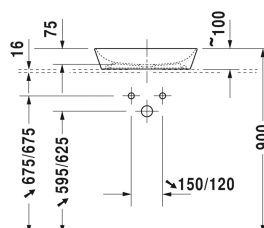

Cape Cod Umyvadlová mísa # 233950..00 / 233950..00 / 233950..00

| < 500 mm > |

Umyvadlová mísa	Rozměr	Váha	Objednací číslo
bez plochy pro armaturu, bez přetoku, 500 mm			
Barvy			
00 Bílá 26 White/White Satin Matt 32 White Satin Matt			
Varianta			
☒ vnitřní barva Bílá, vnější barva Bílá	500 x 405 mm	6,100 kg	233950..00
☒ vnitřní barva Bílá, vnější barva Bílá hedvábný mat	500 x 405 mm	6,100 kg	233950..00
☒ vnitřní barva Bílá hedvábný mat, vnější barva Bílá hedvábný mat	500 x 405 mm	6,100 kg	233950..00
Infobox			
Vyrobeno ze speciální hmoty DuraCeram, Pro #233950 doporučuje Duravit následující armatury: Duravit C.1 - L #C11030, C.1 - XL #C11040, Hansgrohe Logis 190 #71090000, Axor Starck 10103000 a Grohe EUD Joystick #23428000			
Sanitární keramika se speciálním povrchem WonderGliss zůstává čistá a dobře vypadající po dlouhou dobu. Pokud chcete objednat povrchovou úpravu WonderGliss vložte za objednací číslo "1".			
Příslušenství			
Průtokový ventil neuzavíratelný pro umyvadla bez přetoku	50 mm	0,300 kg	005024
Designový sifon		1,500 kg	005036
Vhodné produkty			
Skříňka pod umyvadlo stojící 1 variabilní deska, 1 kus nábytku s dveřmi a policovým prvkem na straně, 1120 x 570 mm	1120 x 570 mm		CC9533
Skříňka pod umyvadlo stojící 1 variabilní deska, 1 polička dole, 1120 x 570 mm	1120 x 570 mm		CC9532
Skříňka pod umyvadlo stojící 1 variabilní deska, 1 polička dole, 700 x 480 mm	700 x 480 mm		CC9534
Skříňka pod umyvadlo pod desku 1 zásuvka, 700 x 548 mm	700 x 548 mm		H25511
Skříňka pod umyvadlo pod desku 2 zásuvky, vnitřní zásuvka včetně výřezu pro sifon a krytu, 600 x 550 mm	600 x 550 mm		KT5215