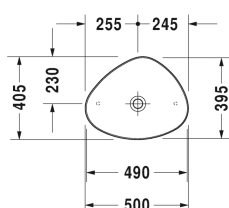

Cape Cod Umyvadlová mísa # 233950..00 / 233950..00 / 233950..00

| < 500 mm > |

Umyvadlová mísa	Rozměr	Váha	Objednací číslo
bez plochy pro armaturu, bez přetoku, 500 mm			
Barvy			
00 Bílá 26 White/White Satin Matt 32 White Satin Matt			
Varianta			
☒ vnitřní barva Bílá, vnější barva Bílá	500 x 405 mm	6,100 kg	233950..00
☒ vnitřní barva Bílá, vnější barva Bílá hedvábný mat	500 x 405 mm	6,100 kg	233950..00
☒ vnitřní barva Bílá hedvábný mat, vnější barva Bílá hedvábný mat	500 x 405 mm	6,100 kg	233950..00
Infobox			
Vyrobeno ze speciální hmoty DuraCeram, Pro #233950 doporučuje Duravit následující armatury: Duravit C.1 - L #C11030, C.1 - XL #C11040, Hansgrohe Logis 190 #71090000, Axor Starck 10103000 a Grohe EUD Joystick #23428000			
Sanitární keramika se speciálním povrchem WonderGliss zůstává čistá a dobře vypadající po dlouhou dobu. Pokud chcete objednat povrchovou úpravu WonderGliss vložte za objednací číslo "1".			
Příslušenství			
Průtokový ventil neuzavíratelný pro umyvadla bez přetoku	50 mm	0,300 kg	005024
Designový sifon		1,500 kg	005036
Vhodné produkty			
Skříňka pod umyvadlo stojící 1 variabilní deska, 1 kus nábytku s dveřmi a policovým prvkem na straně, 1120 x 570 mm	1120 x 570 mm		CC9533
Skříňka pod umyvadlo stojící 1 variabilní deska, 1 polička dole, 1120 x 570 mm	1120 x 570 mm		CC9532
Skříňka pod umyvadlo stojící 1 variabilní deska, 1 polička dole, 700 x 480 mm	700 x 480 mm		CC9534
Skříňka pod umyvadlo pod desku 1 zásuvka, 700 x 548 mm	700 x 548 mm		H25511
Skříňka pod umyvadlo pod desku 2 zásuvky, vnitřní zásuvka včetně výřezu pro sifon a krytu, 600 x 550 mm	600 x 550 mm		KT5215