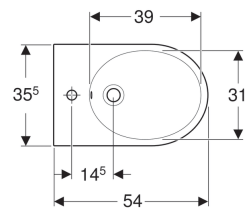

Závěsný bidet Geberit iCon, uzavřený tvar

Účel použití

- Pro jednootvorové armatury s flexibilními připojovacími hadicemi

Vlastnosti

- Závěsná
- Skrytý přívod vody

- Uzavřený tvar

Technické údaje

Materiál | Sanitární keramika

Obsah dodávky

- Upevňovací materiál

Pol. č.	Povrch/barva	B	H	T	Přepad	
234000000	Bílá	35.5 cm	23.5 cm	54 cm	Viditelně	NEW
234000600	KeraTect / Bílá	35.5 cm	23.5 cm	54 cm	Viditelně	NEW