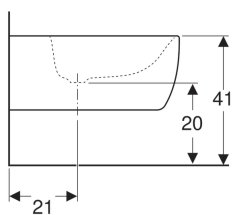

## Závěsný bidet Geberit iCon, uzavřený tvar

### Vlastnosti

- Závěsná
- Skrytý přívod vody

- Uzavřený tvar

### Obsah dodávky

- Upevňovací materiál

Pol. č.	Povrch/barva	B	H	T	Přepad	
234000000	Bílá	35.5 cm	23.5 cm	54 cm	Viditelně	NEW
234000600	KeraTect / Bílá	35.5 cm	23.5 cm	54 cm	Viditelně	NEW