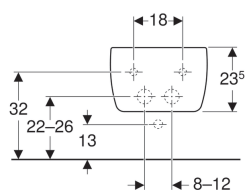

## Závěsný bidet Geberit iCon, uzavřený tvar

### Vlastnosti

- Závěsná
- Skrytý přívod vody

- Uzavřený tvar

### Obsah dodávky

- Upevňovací materiál

Pol. č.	Povrch/barva	B	H	T	Přepad	
234000000	Bílá	35.5 cm	23.5 cm	54 cm	Viditelně	NEW
234000600	KeraTect / Bílá	35.5 cm	23.5 cm	54 cm	Viditelně	NEW