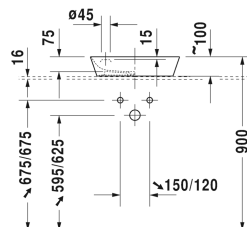

Cape Cod Umyvadlová mísa # 234046..00 / 234046..00 / 234046..00

| < 460 mm > |

Umyvadlová mísa	Rozměr	Váha	Objednáací číslo
s armaturovým ostrůvkem, bez přetoku, 460 mm			
Barvy			
00 Bílá 26 White/White Satin Matt 32 White Satin Matt			
Varianta			
● vnitřní barva Bílá, vnější barva Bílá	460 x 460 mm	8,000 kg	234046..00
● vnitřní barva Bílá, vnější barva Bílá hedvábný mat	460 x 460 mm	8,000 kg	234046..00
● vnitřní barva Bílá hedvábný mat, vnější barva Bílá hedvábný mat	460 x 460 mm	8,000 kg	234046..00
Infobox			
Vyrobeno ze speciální hmoty DuraCeram, Duravit doporučuje následující armatury pro #234046: Duravit C.1 - M #C11020, Hansa #03092273, Hansgrohe Metris 110 #31080000, Metris 200 #31183000, Talis 150 #32052000, Axor Starck Organic #12011000, Axor Starck #10003000			
Sanitární keramika se speciálním povrchem WonderGliss zůstává čistá a dobře vypadající po dlouhou dobu. Pokud chcete objednat povrchovou úpravu WonderGliss vložte za objednáací číslo "1".			
Příslušenství			
Průtokový ventil neuzavíratelný pro umyvadla bez přetoku	50 mm	0,300 kg	005024
Designový sifon		1,500 kg	005036
Vhodné produkty			
Skříňka pod umyvadlo stojící 1 variabilní deska, 1 kus nábytku s dveřmi a policovým prvkem na straně, 1120 x 570 mm	1120 x 570 mm		CC9533
Skříňka pod umyvadlo stojící 1 variabilní deska, 1 polička dole, 1120 x 570 mm	1120 x 570 mm		CC9532
Skříňka pod umyvadlo pod desku 1 zásuvka, 700 x 548 mm	700 x 548 mm		H25511
Skříňka pod umyvadlo pod desku 2 zásuvky, vnitřní zásuvka včetně výřezu pro sifon a krytu, 900 x 548 mm	900 x 548 mm		H25518
Skříňka pod umyvadlo pod desku 2 zásuvky, vnitřní zásuvka včetně výřezu pro sifon a krytu, 1000 x 548 mm	1000 x 548 mm		H25519