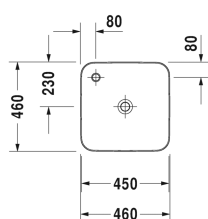

Cape Cod Umyvadlová mísa # 234046..00 / 234046..00 / 234046..00

| < 460 mm > |

Umyvadlová mísa	Rozměr	Váha	Objednáací číslo
s armaturovým ostrůvkem, bez přetoku, 460 mm			
Barvy			
00 Bílá 26 White/White Satin Matt 32 White Satin Matt			
Varianta			
● vnitřní barva Bílá, vnější barva Bílá	460 x 460 mm	8,000 kg	234046..00
● vnitřní barva Bílá, vnější barva Bílá hedvábný mat	460 x 460 mm	8,000 kg	234046..00
● vnitřní barva Bílá hedvábný mat, vnější barva Bílá hedvábný mat	460 x 460 mm	8,000 kg	234046..00
Infobox			
Vyrobeno ze speciální hmoty DuraCeram, Duravit doporučuje následující armatury pro #234046: Duravit C.1 - M #C11020, Hansa #03092273, Hansgrohe Metris 110 #31080000, Metris 200 #31183000, Talis 150 #32052000, Axor Starck Organic #12011000, Axor Starck #10003000			
Sanitární keramika se speciálním povrchem WonderGliss zůstává čistá a dobře vypadající po dlouhou dobu. Pokud chcete objednat povrchovou úpravu WonderGliss vložte za objednáací číslo "1".			
Příslušenství			
Průtokový ventil neuzavíratelný pro umyvadla bez přetoku	50 mm	0,300 kg	005024
Designový sifon		1,500 kg	005036
Vhodné produkty			
Skříňka pod umyvadlo stojící 1 variabilní deska, 1 kus nábytku s dveřmi a policovým prvkem na straně, 1120 x 570 mm	1120 x 570 mm		CC9533
Skříňka pod umyvadlo stojící 1 variabilní deska, 1 polička dole, 1120 x 570 mm	1120 x 570 mm		CC9532
Skříňka pod umyvadlo pod desku 1 zásuvka, 700 x 548 mm	700 x 548 mm		H25511
Skříňka pod umyvadlo pod desku 2 zásuvky, vnitřní zásuvka včetně výřezu pro sifon a krytu, 900 x 548 mm	900 x 548 mm		H25518
Skříňka pod umyvadlo pod desku 2 zásuvky, vnitřní zásuvka včetně výřezu pro sifon a krytu, 1000 x 548 mm	1000 x 548 mm		H25519