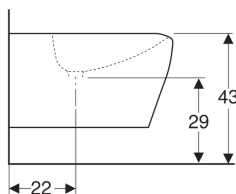

Závěsný bidet Geberit myDay, uzavřený tvar

Účel použití

- Pro jedno otvorové armatury s flexibilními připojovacími hadicemi

Vlastnosti

- Závěsná
- Skrytý přívod vody
- Uzavřený tvar

Technické údaje

Materiál | Sanitární keramika

Obsah dodávky

- Upevňovací materiál
- Kryt odpadního ventilu

Lze objednat dodatečně

- Umyvadlový ventil

Pol. č.	Povrch/barva	B	H	T	Přepad
235450600	KeraTect / Bílá	36 cm	31 cm	54 cm	Bez

Příslušenství

- Geberit připojení umyvadla Clou, s pákovým ovládáním
- Geberit kryt ventilu pro připojení umyvadla Clou
- Odpadní ventil Geberit neuzavíratelný
- Upevňovací materiál Geberit pro závěsná WC a závěsné bidety