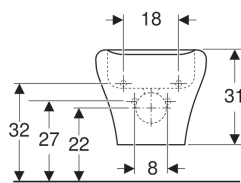

Závěsný bidet Geberit myDay, uzavřený tvar

Účel použití

- Pro jedno otvorové armatury s flexibilními připojovacími hadicemi

Vlastnosti

- Závěsná
- Skrytý přívod vody
- Uzavřený tvar

Technické údaje

Materiál | Sanitární keramika

Obsah dodávky

- Upevňovací materiál
- Kryt odpadního ventilu

Lze objednat dodatečně

- Umyvadlový ventil

Pol. č.	Povrch/barva	B	H	T	Přepad
235450600	KeraTect / Bílá	36 cm	31 cm	54 cm	Bez

Příslušenství

- Geberit připojení umyvadla Clou, s pákovým ovládáním
- Geberit kryt ventilu pro připojení umyvadla Clou
- Odpadní ventil Geberit neuzavíratelný
- Upevňovací materiál Geberit pro závěsná WC a závěsné bidety