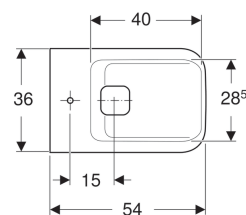

Závěsný bidet Geberit myDay, uzavřený tvar

Účel použití

- Pro jedno otvorové armatury s flexibilními připojovacími hadicemi

Vlastnosti

- Závěsná
- Skrytý přívod vody
- Uzavřený tvar

Technické údaje

Materiál | Sanitární keramika

Obsah dodávky

- Upevňovací materiál
- Kryt odpadního ventilu

Lze objednat dodatečně

- Umyvadlový ventil

Pol. č.	Povrch/barva	B	H	T	Přepad
235450600	KeraTect / Bílá	36 cm	31 cm	54 cm	Bez

Příslušenství

- Geberit připojení umyvadla Clou, s pákovým ovládáním
- Geberit kryt ventilu pro připojení umyvadla Clou
- Odpadní ventil Geberit neuzavíratelný
- Upevňovací materiál Geberit pro závěsná WC a závěsné bidety