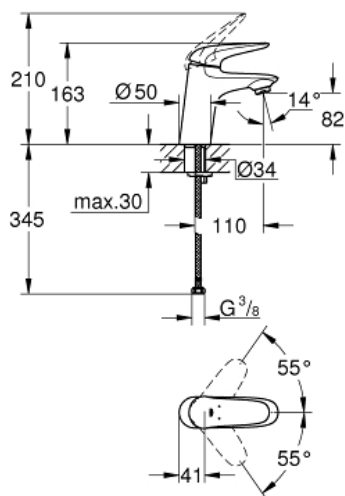

EUROSTYLE
Páková umyvadlová baterie DN
15, velikost S

Prod. č. 23715003

Pure Freude
an Wasser

GROHE

Popis produktu:

EUROSTYLE

Páková umyvadlová baterie DN 15, velikost S

Standardní specifikace:

jednotvorová montáž

kovová páka

keramická kartuše s technologií

GROHE SilkMove 35 mm

variabilně nastavitelný omezovač průtoku

s omezovačem teploty

GROHE StarLight chromový povrch

GROHE EcoJoy perlátor 5,7 l/min

GROHE QuickFix rychlomontážní systém

hladké tělo

flexi připojovací hadičky

Barva:

□ 23715003 chrom