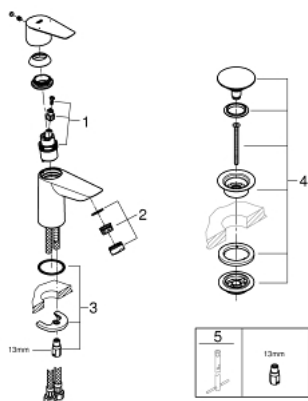

23 896 001 BAUEDGE PÁKOVÁ UMYVADLOVÁ BATERIE DN 15, VELIKOST S

POPIS PRODUKTU

- Barva: chrom
- jednootvorová montáž
- kovová ovládací páka
- GROHE Long-Life 28 mm keramická kartuše
- s omezovačem teplot
- GROHE Long-Life povrch
- vedení vody uvnitř - bez niklu a olova
- GROHE LowFlow perlátor 3.5 l/min
- rychlomontážní systém
- hladké tělo s plastovou push-open odtokovou soupravou
- flexi připojovací hadičky
- Kolekce Professional

23 896 001 **BAUEDGE PÁKOVÁ UMYVADLOVÁ BATERIE DN 15, VELIKOST S**

23 896 001 BAUEDGE PÁKOVÁ UMYVADLOVÁ BATERIE DN 15, VELIKOST S

NÁHRADNÍ DÍLY , září 2018 – Nyní

1: Kartuše (Č. obj. 48533000)

2: Perlátor (Č. obj. 42604000)

3: Kontrašroubení (Č. obj. 46249000)

4: Odpadová souprava se zaskakovacím uzavíratelným krytem (Č. obj. 65807000)

5: Montážní klíč (Č. obj. 19017000)*

* Volitelné příslušenství