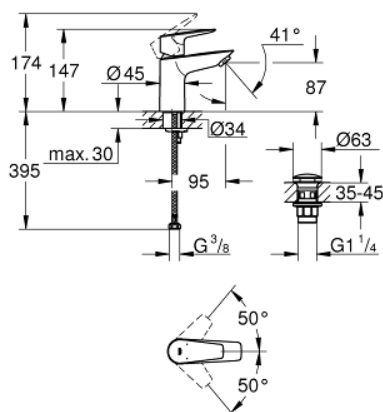

23 896 001 BAUEDGE PÁKOVÁ UMYVADLOVÁ BATERIE DN 15, VELIKOST S

POPIS PRODUKTU

- Barva: chrom
- jednootvorová montáž
- kovová ovládací páka
- GROHE Long-Life 28 mm keramická kartuše
- s omezovačem teplot
- GROHE Long-Life povrch
- vedení vody uvnitř - bez niklu a olova
- GROHE LowFlow perlátor 3.5 l/min
- rychlomontážní systém
- hladké tělo s plastovou push-open odtokovou soupravou
- flexi připojovací hadičky
- Kolekce Professional

23 896 001 **BAUEDGE PÁKOVÁ UMYVADLOVÁ BATERIE DN 15, VELIKOST S**

23 896 001 BAUEDGE PÁKOVÁ UMYVADLOVÁ BATERIE DN 15, VELIKOST S

NÁHRADNÍ DÍLY , září 2018 – Nyní

1: Kartuše (Č. obj. 48533000)

2: Perlátor (Č. obj. 42604000)

3: Kontrašroubení (Č. obj. 46249000)

4: Odpadová souprava se zaskakovacím uzavíratelným krytem (Č. obj. 65807000)

5: Montážní klíč (Č. obj. 19017000)*

* Volitelné příslušenství