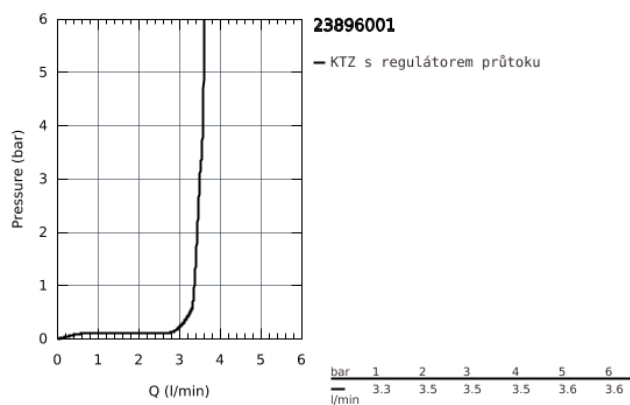

23 896 001 **BAUEDGE PÁKOVÁ UMYVADLOVÁ BATERIE DN 15, VELIKOST S**