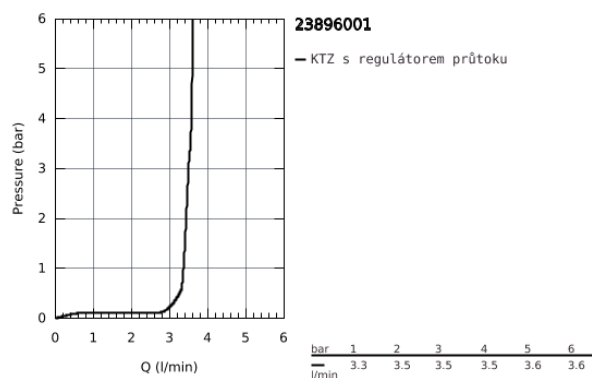

23 896 001 BAUEDGE PÁKOVÁ UMYVADLOVÁ BATERIE DN 15, VELIKOST S

POPIS PRODUKTU

- Barva: chrom
- jednootvorová montáž
- kovová ovládací páka
- GROHE Long-Life 28 mm keramická kartuše
- s omezovačem teplot
- GROHE Long-Life povrch
- vedení vody uvnitř - bez niklu a olova
- GROHE LowFlow perlátor 3.5 l/min
- rychlomontážní systém
- hladké tělo s plastovou push-open odtokovou soupravou
- flexi připojovací hadičky
- Kolekce Professional