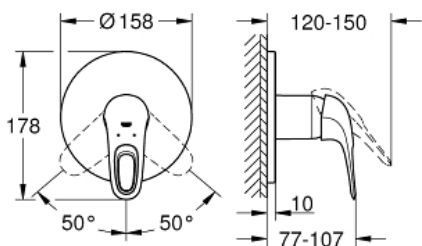

EUROSTYLE Páková sprchová baterie

Prod. č. 24048LS3

Pure Freude
an Wasser

GROHE

Popis produktu:

EUROSTYLE

Páková sprchová baterie

Standardní specifikace:

sada pro kompletní instalaci pomocí podomítkového tělesa
GROHE Rapido SmartBox 35 600 000
keramická kartuše 46 mm s technologií

GROHE SilkMove

GROHE StarLight povrch

kování GROHE QuickFix s krytým těsněním a upevňovacími prvky

kovový panel s možností dodatečného upevnění polohy až o 6°

kovová ovládací páka

průtok: výstup B nebo C = 30 l/min

bez podomítkového tělesa

Barva:

□ 24048LS3 měsíční bílá