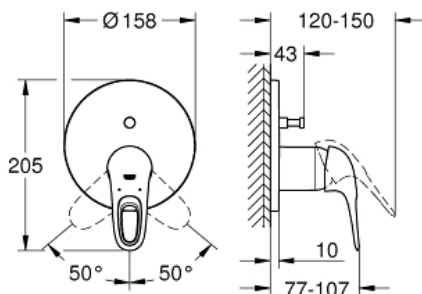

EUROSTYLE

Páková baterie s 2směrným přepínačem

Prod. č. 24049LS3

Pure Freude
an Wasser

GROHE

Popis produktu:

EUROSTYLE

Páková baterie s 2směrným přepínačem

Standardní specifikace:

sada pro kompletní instalaci pomocí podomítkového tělesa

GROHE Rapido SmartBox 35 600 000

keramická kartuše 46 mm s technologií

GROHE SilkMove

GROHE StarLight chromový povrch

kování GROHE QuickFix s krytým těsněním a upevňovacími prvky

kovový panel s možností dodatečného upevnění polohy až o 6°

kovová ovládací páka

automatický 2směrný přepínač

průtok: výstup B = 27 l/min, výstup C = 27 l/min

bez podomítkového tělesa

Barva:

□ 24049LS3 měsíční bílá