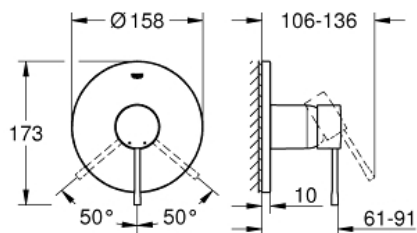

ESSENCE

Páková sprchová baterie

Prod. č. 24057A01

Pure Freude
an Wasser

GROHE

Popis produktu:

ESSENCE

Páková sprchová baterie

Standardní specifikace:

sada pro kompletní instalaci pomocí podomítkového tělesa
GROHE Rapido SmartBox 35 600 000
keramická kartuše 46 mm s technologií

GROHE SilkMove

GROHE StarLight povrch

kování GROHE QuickFix s krytým těsněním a upevňovacími prvky

kovový panel s možností dodatečného upevnění polohy až o 6°

kovová ovládací páka

průtok: výstup B nebo C = 30 l/min

bez podomítkového tělesa

Barva:

□ 24057A01 Hard Graphite