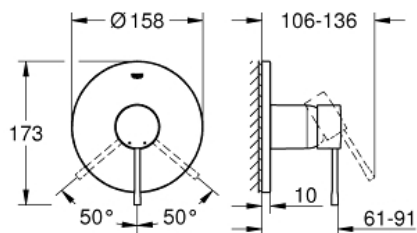

ESSENCE

Páková sprchová baterie

Prod. č. 24057AL1

Pure Freude
an Wasser

GROHE

Popis produktu:

ESSENCE

Páková sprchová baterie

Standardní specifikace:

sada pro kompletní instalaci pomocí podomítkového tělesa
GROHE Rapido SmartBox 35 600 000
keramická kartuše 46 mm s technologií

GROHE SilkMove

GROHE StarLight povrch

kování GROHE QuickFix s krytým těsněním a upevňovacími prvky

kovový panel s možností dodatečného upevnění polohy až o 6°

kovová ovládací páka

průtok: výstup B nebo C = 30 l/min

bez podomítkového tělesa

Barva:

□ 24057AL1 kartáčovaný Hard Graphite