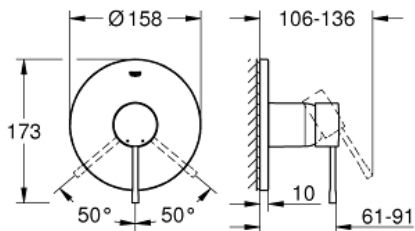

ESSENCE

Páková sprchová baterie

Prod. č. 24057DA1

Pure Freude
an Wasser

GROHE

Popis produktu:

ESSENCE

Páková sprchová baterie

Standardní specifikace:

sada pro kompletní instalaci pomocí podomítkového tělesa
GROHE Rapido SmartBox 35 600 000
keramická kartuše 46 mm s technologií

GROHE SilkMove

GROHE StarLight povrch

kování GROHE QuickFix s krytým těsněním a upevňovacími prvky

kovový panel s možností dodatečného upevnění polohy až o 6°

kovová ovládací páka

průtok: výstup B nebo C = 30 l/min

bez podomítkového tělesa

Barva:

□ 24057DA1 Warm Sunset