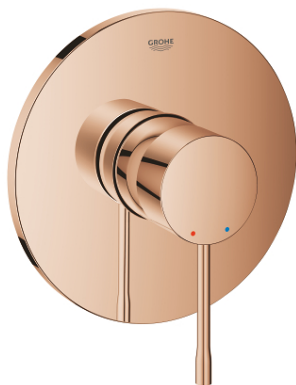

## Páková sprchová baterie

Prod. č. 24057DA1

Pure Freude  
an Wasser

**GROHE**

#### Standardní specifikace:

sada pro kompletní instalaci pomocí podomítkového tělesa  
GROHE Rapido SmartBox 35 600 000  
keramická kartuše 46 mm s technologií

#### Barva:

□ 24057DA1 Warm Sunset