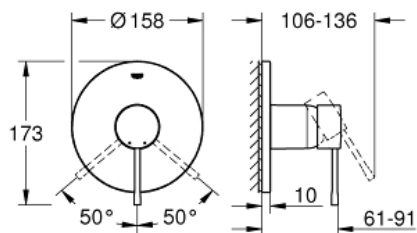

ESSENCE

Páková sprchová baterie

Prod. č. 24057GL1

Pure Freude
an Wasser

GROHE

Popis produktu:

ESSENCE

Páková sprchová baterie

Standardní specifikace:

sada pro kompletní instalaci pomocí podomítkového tělesa
GROHE Rapido SmartBox 35 600 000
keramická kartuše 46 mm s technologií

GROHE SilkMove

GROHE StarLight povrch

kování GROHE QuickFix s krytým těsněním a upevňovacími prvky

kovový panel s možností dodatečného upevnění polohy až o 6°

kovová ovládací páka

průtok: výstup B nebo C = 30 l/min

bez podomítkového tělesa

Barva:

□ 24057GL1 Cool Sunrise