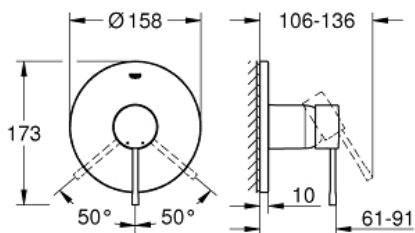

ESSENCE

Páková sprchová baterie

Prod. č. 24057GN1

Pure Freude
an Wasser

GROHE

Popis produktu:

ESSENCE

Páková sprchová baterie

Standardní specifikace:

sada pro kompletní instalaci pomocí podomítkového tělesa
GROHE Rapido SmartBox 35 600 000
keramická kartuše 46 mm s technologií

GROHE SilkMove

GROHE StarLight povrch

kování GROHE QuickFix s krytým těsněním a upevňovacími prvky

kovový panel s možností dodatečného upevnění polohy až o 6°

kovová ovládací páka

průtok: výstup B nebo C = 30 l/min

bez podomítkového tělesa

Barva:

□ 24057GN1 kartáčovaný Cool Sunrise