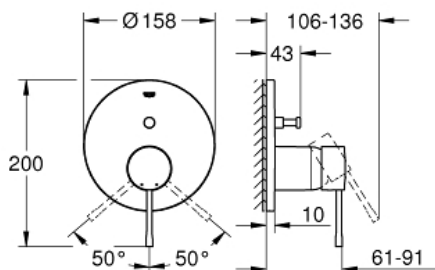

ESSENCE

Páková baterie s 2směrným přepínačem

Prod. č. 24058A01

Pure Freude
an Wasser

GROHE

Popis produktu:

ESSENCE

Páková baterie s 2směrným přepínačem

Standardní specifikace:

sada pro kompletní instalaci pomocí podomítkového tělesa

GROHE Rapido SmartBox 35 600 000

keramická kartuše 46 mm s technologií

GROHE SilkMove

GROHE StarLight povrch

kování GROHE QuickFix s krytým těsněním a upevňovacími prvky

kovový panel s možností dodatečného upevnění polohy až o 6°

kovová ovládací páka

automatický 2směrný přepínač

průtok: výstup B = 27 l/min, výstup C = 27 l/min

bez podomítkového tělesa

Barva:

□ 24058A01 Hard Graphite