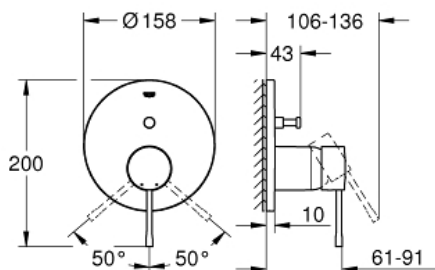

ESSENCE

Páková baterie s 2směrným přepínačem

Prod. č. 24058AL1

Pure Freude
an Wasser

GROHE

Popis produktu:

ESSENCE

Páková baterie s 2směrným přepínačem

Standardní specifikace:

sada pro kompletní instalaci pomocí podomítkového tělesa

GROHE Rapido SmartBox 35 600 000

keramická kartuše 46 mm s technologií

GROHE SilkMove

GROHE StarLight povrch

kování GROHE QuickFix s krytým těsněním a upevňovacími prvky

kovový panel s možností dodatečného upevnění polohy až o 6°

kovová ovládací páka

automatický 2směrný přepínač

průtok: výstup B = 27 l/min, výstup C = 27 l/min

bez podomítkového tělesa

Barva:

□ 24058AL1 kartáčovaný Hard Graphite