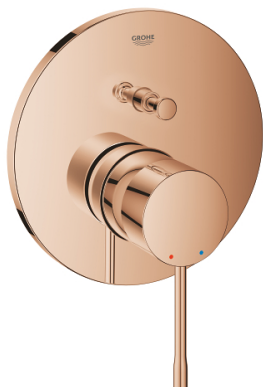

ESSENCE

Páková baterie s 2směrným přepínačem

Prod. č. 24058DA1

Pure Freude
an Wasser

GROHE

Popis produktu:

ESSENCE

Páková baterie s 2směrným přepínačem

Standardní specifikace:

sada pro kompletní instalaci pomocí podomítkového tělesa

GROHE Rapido SmartBox 35 600 000

keramická kartuše 46 mm s technologií

GROHE SilkMove

GROHE StarLight povrch

kování GROHE QuickFix s krytým těsněním a upevňovacími prvky

kovový panel s možností dodatečného upevnění polohy až o 6°

kovová ovládací páka

automatický 2směrný přepínač

průtok: výstup B = 27 l/min, výstup C = 27 l/min

bez podomítkového tělesa

Barva:

□ 24058DA1 Warm Sunset