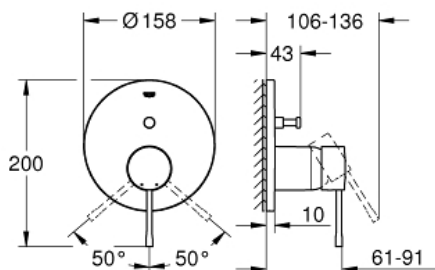

ESSENCE

Páková baterie s 2směrným přepínačem

Prod. č. 24058DA1

Pure Freude
an Wasser

GROHE

Popis produktu:

ESSENCE

Páková baterie s 2směrným přepínačem

Standardní specifikace:

sada pro kompletní instalaci pomocí podomítkového tělesa

GROHE Rapido SmartBox 35 600 000

keramická kartuše 46 mm s technologií

GROHE SilkMove

GROHE StarLight povrch

kování GROHE QuickFix s krytým těsněním a upevňovacími prvky

kovový panel s možností dodatečného upevnění polohy až o 6°

kovová ovládací páka

automatický 2směrný přepínač

průtok: výstup B = 27 l/min, výstup C = 27 l/min

bez podomítkového tělesa

Barva:

□ 24058DA1 Warm Sunset