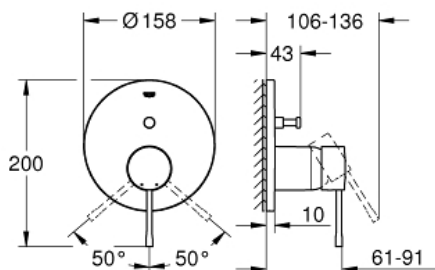

ESSENCE

Páková baterie s 2směrným přepínačem

Prod. č. 24058DC1

Pure Freude
an Wasser

GROHE

Popis produktu:

ESSENCE

Páková baterie s 2směrným přepínačem

Standardní specifikace:

sada pro kompletní instalaci pomocí podomítkového tělesa

GROHE Rapido SmartBox 35 600 000

keramická kartuše 46 mm s technologií

GROHE SilkMove

GROHE StarLight povrch

kování GROHE QuickFix s krytým těsněním a upevňovacími prvky

kovový panel s možností dodatečného upevnění polohy až o 6°

kovová ovládací páka

automatický 2směrný přepínač

průtok: výstup B = 27 l/min, výstup C = 27 l/min

bez podomítkového tělesa

Barva:

□ 24058DC1 supersteel