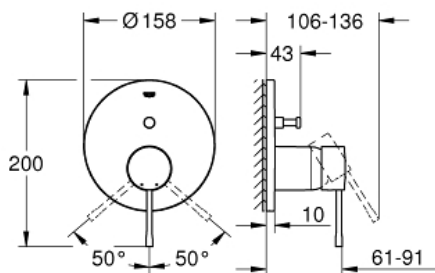

ESSENCE

Páková baterie s 2směrným přepínačem

Prod. č. 24058DL1

Pure Freude
an Wasser

GROHE

Popis produktu:

ESSENCE

Páková baterie s 2směrným přepínačem

Standardní specifikace:

sada pro kompletní instalaci pomocí podomítkového tělesa

GROHE Rapido SmartBox 35 600 000

keramická kartuše 46 mm s technologií

GROHE SilkMove

GROHE StarLight povrch

kování GROHE QuickFix s krytým těsněním a upevňovacími prvky

kovový panel s možností dodatečného upevnění polohy až o 6°

kovová ovládací páka

automatický 2směrný přepínač

průtok: výstup B = 27 l/min, výstup C = 27 l/min

bez podomítkového tělesa

Barva:

□ 24058DL1 kartáčovaný Warm Sunset