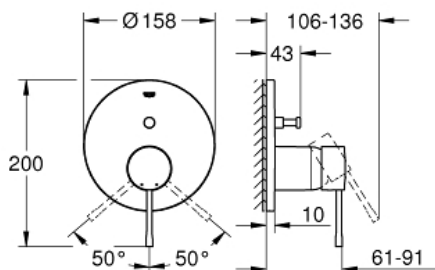

ESSENCE

Páková baterie s 2směrným přepínačem

Prod. č. 24058EN1

Pure Freude
an Wasser

GROHE

Popis produktu:

ESSENCE

Páková baterie s 2směrným přepínačem

Standardní specifikace:

sada pro kompletní instalaci pomocí podomítkového tělesa

GROHE Rapido SmartBox 35 600 000

keramická kartuše 46 mm s technologií

GROHE SilkMove

GROHE StarLight povrch

kování GROHE QuickFix s krytým těsněním a upevňovacími prvky

kovový panel s možností dodatečného upevnění polohy až o 6°

kovová ovládací páka

automatický 2směrný přepínač

průtok: výstup B = 27 l/min, výstup C = 27 l/min

bez podomítkového tělesa

Barva:

□ 24058EN1 kartáčovaný nikel