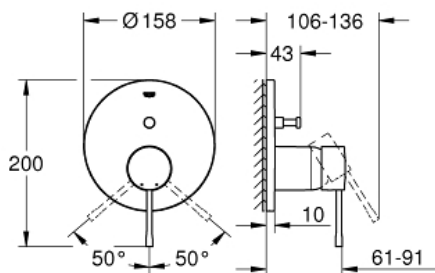

ESSENCE

Páková baterie s 2směrným přepínačem

Prod. č. 24058GL1

Pure Freude
an Wasser

GROHE

Popis produktu:

ESSENCE

Páková baterie s 2směrným přepínačem

Standardní specifikace:

sada pro kompletní instalaci pomocí podomítkového tělesa

GROHE Rapido SmartBox 35 600 000

keramická kartuše 46 mm s technologií

GROHE SilkMove

GROHE StarLight povrch

kování GROHE QuickFix s krytým těsněním a upevňovacími prvky

kovový panel s možností dodatečného upevnění polohy až o 6°

kovová ovládací páka

automatický 2směrný přepínač

průtok: výstup B = 27 l/min, výstup C = 27 l/min

bez podomítkového tělesa

Barva:

□ 24058GL1 Cool Sunrise