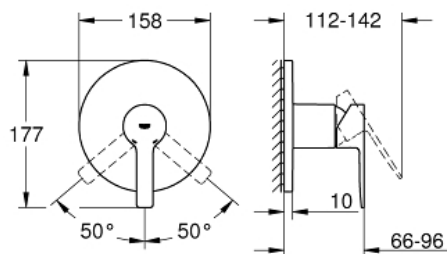

LINEARE  
Páková sprchová baterie

Prod. č. 24063DC1

Pure Freude  
an Wasser

GROHE

**Popis produktu:**

**LINEARE**

**Páková sprchová baterie**

**Standardní specifikace:**

sada pro kompletní instalaci pomocí podomítkového tělesa  
GROHE Rapido SmartBox 35 600 000  
keramická kartuše 46 mm s technologií

**GROHE SilkMove**

**GROHE StarLight** povrch

kování GROHE QuickFix s krytým těsněním a upevňovacími prvky

kovový panel s možností dodatečného upevnění polohy až o 6°

kovová ovládací páka

průtok: výstup B nebo C = 30 l/min

bez podomítkového tělesa

**Barva:**

□ 24063DC1 supersteel