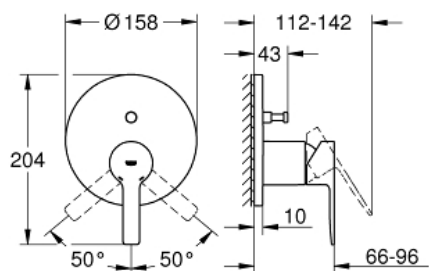

LINEARE

Páková baterie s 2směrným přepínačem

Prod. č. 24064DC1

Pure Freude
an Wasser

GROHE

Popis produktu:

LINEARE

Páková baterie s 2směrným přepínačem

Standardní specifikace:

sada pro kompletní instalaci pomocí podomítkového tělesa

GROHE Rapido SmartBox 35 600 000

keramická kartuše 46 mm s technologií

GROHE SilkMove

GROHE StarLight povrch

kování GROHE QuickFix s krytým těsněním a upevňovacími prvky

kovový panel s možností dodatečného upevnění polohy až o 6°

kovová ovládací páka

automatický 2směrný přepínač

průtok: výstup B = 27 l/min, výstup C = 27 l/min

bez podomítkového tělesa

Barva:

□ 24064DC1 supersteel