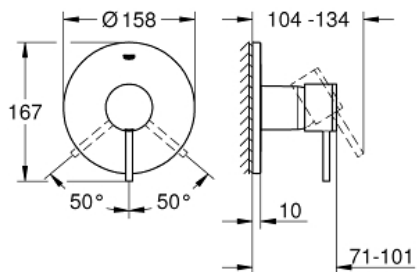

ATRIO
Páková sprchová baterie

Prod. č. 24065AL3

Pure Freude
an Wasser

GROHE

Popis produktu:

ATRIO

Páková sprchová baterie

Standardní specifikace:

sada pro kompletní instalaci pomocí podomítkového tělesa

GROHE Rapido SmartBox 35 600 000

keramická kartuše 46 mm s technologií

GROHE SilkMove

GROHE StarLight povrch

kování GROHE QuickFix s krytým těsněním a upevňovacími prvky

kovový panel s možností dodatečného upevnění polohy až o 6°

kovová ovládací páka

průtok: výstup B nebo C = 30 l/min

bez podomítkového tělesa

Barva:

□ 24065AL3 kartáčovaný Hard Graphite