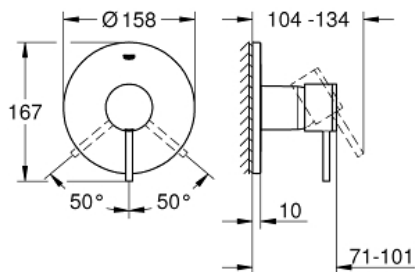

ATRIO
Páková sprchová baterie

Prod. č. 24065DC3

Pure Freude
an Wasser

GROHE

Popis produktu:

ATRIO

Páková sprchová baterie

Standardní specifikace:

sada pro kompletní instalaci pomocí podomítkového tělesa

GROHE Rapido SmartBox 35 600 000

keramická kartuše 46 mm s technologií

GROHE SilkMove

GROHE StarLight povrch

kování GROHE QuickFix s krytým těsněním a upevňovacími prvky

kovový panel s možností dodatečného upevnění polohy až o 6°

kovová ovládací páka

průtok: výstup B nebo C = 30 l/min

bez podomítkového tělesa

Barva:

□ 24065DC3 supersteel