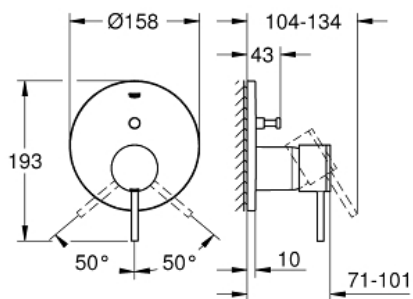

ATRIO
Páková baterie s 2směrným
přepínačem

Prod. č. 24066DC3

Pure Freude
an Wasser

GROHE

Popis produktu:

ATRIO

Páková baterie s 2směrným přepínačem

Standardní specifikace:

sada pro kompletní instalaci pomocí podomítkového tělesa

GROHE Rapido SmartBox 35 600 000

keramická kartuše 46 mm s technologií

GROHE SilkMove

GROHE StarLight povrch

kování GROHE QuickFix s krytým těsněním a upevňovacími prvky

kovový ovládací páka

automatický 2směrný přepínač

průtok: výstup B = 27 l/min, výstup C = 27 l/min

bez podomítkového tělesa

Barva:

□ 24066DC3 supersteel