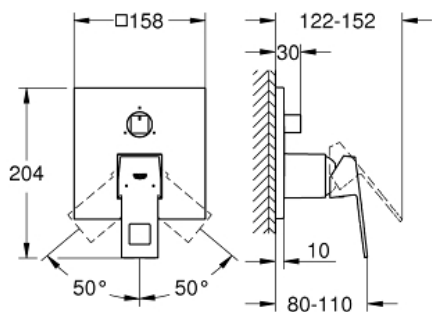

EUROCUBE Páková baterie s 3směrným přepínačem

Prod. č. 24094000

Pure Freude
an Wasser

GROHE

Popis produktu:

EUROCUBE

Páková baterie s 3směrným přepínačem

Standardní specifikace:

sada pro kompletní instalaci pomocí podomítkového tělesa
GROHE Rapido SmartBox 35 600 000
keramická kartuše 46 mm s technologií

GROHE SilkMove

GROHE StarLight chromový povrch

kování GROHE QuickFix s krytým těsněním a upevňovacími prvky

kovový panel s možností dodatečného upevnění polohy až o 6°

kovová ovládací páka

3-směrný přepínač

průtok:

výstup A = 27 l/min

výstup B = 27 l/min

výstup C = 27 l/min

bez podomítkového tělesa

Barva:

□ 24094000 chrom