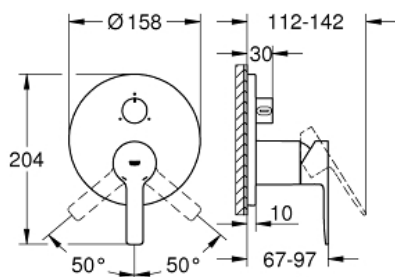

LINEARE
Páková baterie s 3směrným
přepínačem

Prod. č. 24095001

Pure Freude
an Wasser

GROHE

Popis produktu:

LINEARE

Páková baterie s 3směrným přepínačem

Standardní specifikace:

sada pro kompletní instalaci pomocí podomítkového tělesa

GROHE Rapido SmartBox 35 600 000

keramická kartuše 46 mm s technologií

GROHE SilkMove

GROHE StarLight chromový povrch

kování GROHE QuickFix s krytým těsněním a upevňovacími prvky

kovový panel s možností dodatečného upevnění polohy až o 6°

kovová ovládací páka

3-směrný přepínač

průtok:

výstup A = 27 l/min

výstup B = 27 l/min

výstup C = 27 l/min

bez podomítkového tělesa

Barva:

□ 24095001 chrom