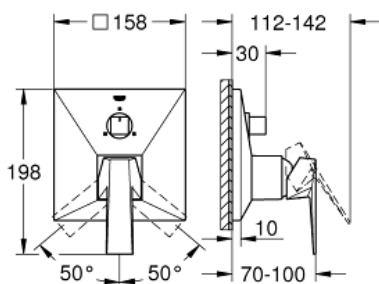

ALLURE BRILLIANT

Páková baterie s 3směrným přepínačem

Prod. č. 24099000

Pure Freude
an Wasser

GROHE

Popis produktu:

ALLURE BRILLIANT

Páková baterie s 3směrným přepínačem

Standardní specifikace:

sada pro kompletní instalaci pomocí podomítkového tělesa

GROHE Rapido SmartBox 35 600 000

keramická kartuše 46 mm s technologií

GROHE SilkMove

GROHE StarLight chromový povrch

kování GROHE QuickFix s krytým těsněním a upevňovacími prvky

kovový panel s možností dodatečného upevnění polohy až o 6°

kovová ovládací páka

3-směrný přepínač

průtok:

výstup A = 27 l/min

výstup B = 27 l/min

výstup C = 27 l/min

bez podomítkového tělesa

Barva:

□ 24099000 chrom