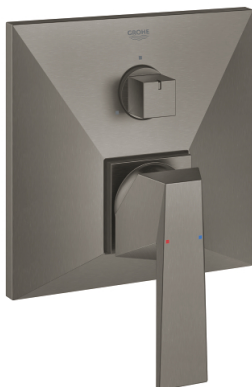

ALLURE BRILLIANT
Páková baterie s 3směrným
přepínačem

Prod. č. 24099AL0

Pure Freude
an Wasser

GROHE

Popis produktu:

ALLURE BRILLIANT

Páková baterie s 3směrným přepínačem

Standardní specifikace:

sada pro kompletní instalaci pomocí podomítkového tělesa

GROHE Rapido SmartBox 35 600 000

keramická kartuše 46 mm s technologií

GROHE SilkMove

GROHE StarLight povrch

kování GROHE QuickFix s krytým těsněním a upevňovacími prvky

kovový panel s možností dodatečného upevnění polohy až o 6°

kovová ovládací páka

3-směrný přepínač

průtok:

výstup A = 27 l/min

výstup B = 27 l/min

výstup C = 27 l/min

bez podomítkového tělesa

Barva:

□ 24099AL0 kartáčovaný Hard Graphite