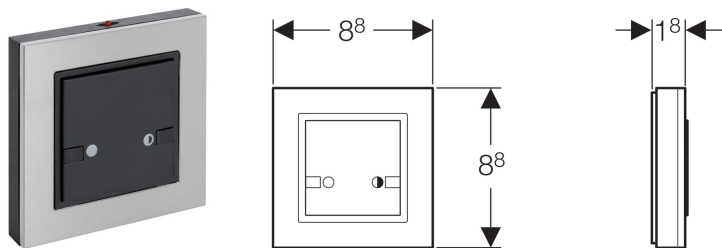

Geberit radiové tlačítko pro elektronická ovládání splachování

Účel použití

- K ručnímu, bezdrátovému ovládání splachování splachovacích nádržek pod omítku Geberit Sigma 12 cm přes elektronické ovládání WC Geberit

Vlastnosti

- Možnost spouštění 2 množství splachování
- Napájení z baterie
- Snadná montáž a servis

Technické údaje

| | |
|-------------------|-----------|
| Provozní napětí | 3 V DC |
| Rádiová frekvence | 868.4 MHz |
| Rádiový dosah | 10 m |

Obsah dodávky

- 2 alkalické manganové baterie typu AAA, 1,5 V
- Upevňovací materiál

| Pol. č. | B | H | T |
|--------------|--------|--------|--------|
| 241.568.00.1 | 8.8 cm | 8.8 cm | 1.8 cm |