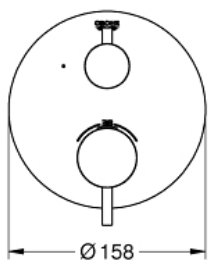

ATRIO

Termostatická baterie pro 1 výstup
s uzavíracím ventilem

Prod. č. 24134AL3

Pure Freude
an Wasser

GROHE

Popis produktu:

ATRIO

Termostatická baterie pro 1 výstup s uzavíracím ventilem

Standardní specifikace:

sada pro kompletní instalaci pomocí podomítkového tělesa
GROHE Rapido SmartBox 35 600 000

kompaktní kartuše GROHE TurboStat s voskovaným
termočlánkem

GROHE StarLight povrch

kování GROHE QuickFix s krytým těsněním a upevňovacími
prvky

kovový panel s možností dodatečného upevnění polohy až o
6°

GROHE SafeStop bezpečnostní tlačítko na 38°C

Volitelný omezovač teploty GROHE SafeStop Plus na úrovni
43°C / 46°C

vestavěné jednosměrné ventily a zachytávače nečistot
keramický uzavírací ventil, 120°

kovové kohouty

průtok: výstup B = 27 l/min, výstup C = 30 l/min

bez podomítkového tělesa

Barva:

□ 24134AL3 kartáčovaný Hard Graphite