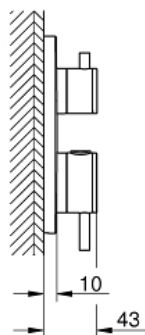

ATRIO

Termostatická baterie pro 1 výstup
s uzavíracím ventilem

Prod. č. 24134AL3

Pure Freude
an Wasser

GROHE

Popis produktu:

ATRIO

Termostatická baterie pro 1 výstup s uzavíracím ventilem

Standardní specifikace:

sada pro kompletní instalaci pomocí podomítkového tělesa
GROHE Rapido SmartBox 35 600 000

kompaktní kartuše GROHE TurboStat s voskovaným
termočlánkem

GROHE StarLight povrch

kování GROHE QuickFix s krytým těsněním a upevňovacími
prvky

kovový panel s možností dodatečného upevnění polohy až o
6°

GROHE SafeStop bezpečnostní tlačítko na 38°C

Volitelný omezovač teploty GROHE SafeStop Plus na úrovni
43°C / 46°C

vestavěné jednosměrné ventily a zachytávače nečistot
keramický uzavírací ventil, 120°

kovové kohouty

průtok: výstup B = 27 l/min, výstup C = 30 l/min

bez podomítkového tělesa

Barva:

□ 24134AL3 kartáčovaný Hard Graphite