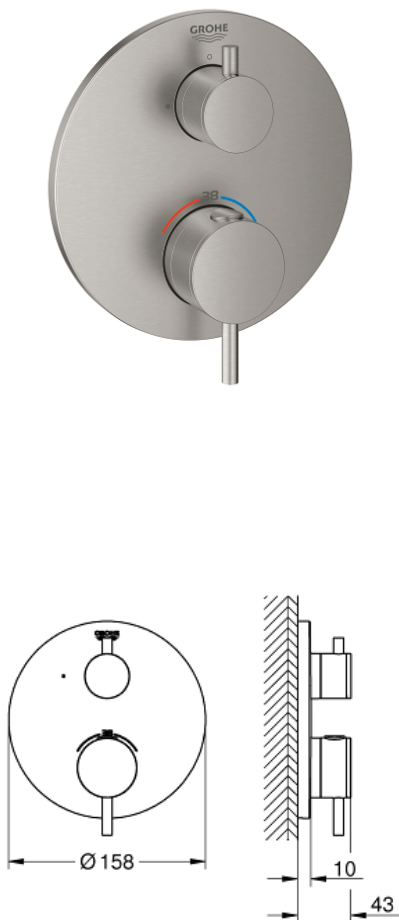

ATRIO

Termostatická baterie pro 1 výstup  
s uzavíracím ventilem

Prod. č. 24134DC3

Pure Freude  
an Wasser

GROHE

**Popis produktu:**

**ATRIO**

**Termostatická baterie pro 1 výstup s uzavíracím ventilem**

**Standardní specifikace:**

sada pro kompletní instalaci pomocí podomítkového tělesa  
GROHE Rapido SmartBox 35 600 000

kompaktní kartuše GROHE TurboStat s voskovaným  
termočlánkem

**GROHE StarLight** povrch

kování GROHE QuickFix s krytým těsněním a upevňovacími  
prvky

kovový panel s možností dodatečného upevnění polohy až o  
6°

**GROHE SafeStop** bezpečnostní tlačítko na 38°C

Volitelný omezovač teploty GROHE SafeStop Plus na úrovni  
43°C / 46°C

vestavěné jednosměrné ventily a zachytávače nečistot  
keramický uzavírací ventil, 120°

kovové kohouty

průtok: výstup B = 27 l/min, výstup C = 30 l/min

bez podomítkového tělesa

**Barva:**

□ 24134DC3 supersteel