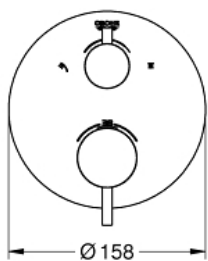

ATRIO

Termostatická baterie pro 2 výstupy s integrovaným uz...

Prod. č. 24135003

Pure Freude
an Wasser

GROHE

Popis produktu:

ATRIO

Termostatická baterie pro 2 výstupy s integrovaným uzavíracím/přepínacím ventilem

Standardní specifikace:

sada pro kompletní instalaci pomocí podomítkového tělesa GROHE Rapido SmartBox 35 600 000

kompaktní kartuše GROHE TurboStat s voskovaným termočlánkem

GROHE StarLight chromový povrch

kování GROHE QuickFix s krytým těsněním a upevňovacími prvky

kovový panel s možností dodatečného upevnění polohy až o 6°

natištěné symboly pro hlavovou a ruční sprchu

GROHE SafeStop bezpečnostní tlačítko na 38°C

Volitelný omezovač teploty GROHE SafeStop Plus na úrovni 43°C / 46°C

GROHE AquaDimmer, integrovaný uzavírací/přepínací ventil

kovové kohouty

průtok: výstup B = 27 l/min, výstup C = 30 l/min

bez podomítkového tělesa

Barva:

□ 24135003 chrom