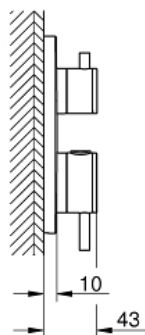

ATRIO

Termostatická baterie pro 2 výstupy s integrovaným uz...

Prod. č. 24135003

Pure Freude
an Wasser

GROHE

Popis produktu:

ATRIO

Termostatická baterie pro 2 výstupy s integrovaným uzavíracím/přepínacím ventilem

Standardní specifikace:

sada pro kompletní instalaci pomocí podomítkového tělesa GROHE Rapido SmartBox 35 600 000

kompaktní kartuše GROHE TurboStat s voskovaným termočlánkem

GROHE StarLight chromový povrch

kování GROHE QuickFix s krytým těsněním a upevňovacími prvky

kovový panel s možností dodatečného upevnění polohy až o 6°

natištěné symboly pro hlavovou a ruční sprchu

GROHE SafeStop bezpečnostní tlačítko na 38°C

Volitelný omezovač teploty GROHE SafeStop Plus na úrovni 43°C / 46°C

GROHE AquaDimmer, integrovaný uzavírací/přepínací ventil

kovové kohouty

průtok: výstup B = 27 l/min, výstup C = 30 l/min

bez podomítkového tělesa

Barva:

□ 24135003 chrom