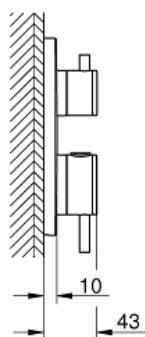

ATRIO

Termostatická baterie pro 2 výstupy s integrovaným uz...

Prod. č. 24135AL3

Pure Freude
an Wasser

GROHE

Popis produktu:

ATRIO

Termostatická baterie pro 2 výstupy s integrovaným uzavíracím/přepínacím ventilem

Standardní specifikace:

sada pro kompletní instalaci pomocí podomítkového tělesa GROHE Rapido SmartBox 35 600 000

kompaktní kartuše GROHE TurboStat s voskovaným termočlánkem

GROHE StarLight povrch

kování GROHE QuickFix s krytým těsněním a upevňovacími prvky

kovový panel s možností dodatečného upevnění polohy až o 6°

natištěné symboly pro hlavovou a ruční sprchu

GROHE SafeStop bezpečnostní tlačítko na 38°C

Volitelný omezovač teploty GROHE SafeStop Plus na úrovni 43°C / 46°C

GROHE AquaDimmer, integrovaný uzavírací/přepínací ventil kovové kohouty

průtok: výstup B = 27 l/min, výstup C = 30 l/min bez podomítkového tělesa

Barva:

□ 24135AL3 kartáčovaný Hard Graphite