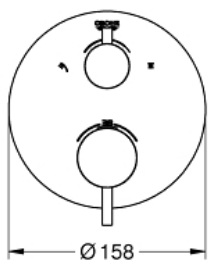

ATRIO

Termostatická baterie pro 2 výstupy s integrovaným uz...

Prod. č. 24135AL3

Pure Freude
an Wasser

GROHE

Popis produktu:

ATRIO

Termostatická baterie pro 2 výstupy s integrovaným uzavíracím/přepínacím ventilem

Standardní specifikace:

sada pro kompletní instalaci pomocí podomítkového tělesa GROHE Rapido SmartBox 35 600 000

kompaktní kartuše GROHE TurboStat s voskovaným termočlánkem

GROHE StarLight povrch

kování GROHE QuickFix s krytým těsněním a upevňovacími prvky

kovový panel s možností dodatečného upevnění polohy až o 6°

natištěné symboly pro hlavovou a ruční sprchu

GROHE SafeStop bezpečnostní tlačítko na 38°C

Volitelný omezovač teploty GROHE SafeStop Plus na úrovni 43°C / 46°C

GROHE AquaDimmer, integrovaný uzavírací/přepínací ventil kovové kohouty

průtok: výstup B = 27 l/min, výstup C = 30 l/min bez podomítkového tělesa

Barva:

□ 24135AL3 kartáčovaný Hard Graphite