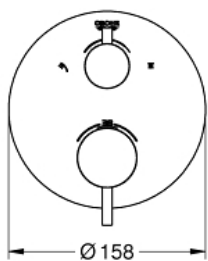

ATRIO

Termostatická baterie pro 2 výstupy s integrovaným uz...

Prod. č. 24135DC3

Pure Freude
an Wasser

GROHE

Popis produktu:

ATRIO

Termostatická baterie pro 2 výstupy s integrovaným uzavíracím/přepínacím ventilem

Standardní specifikace:

sada pro kompletní instalaci pomocí podomítkového tělesa GROHE Rapido SmartBox 35 600 000

kompaktní kartuše GROHE TurboStat s voskovaným termočlánkem

GROHE StarLight povrch

kování GROHE QuickFix s krytým těsněním a upevňovacími prvky

kovový panel s možností dodatečného upevnění polohy až o 6°

natištěné symboly pro hlavovou a ruční sprchu

GROHE SafeStop bezpečnostní tlačítko na 38°C

Volitelný omezovač teploty GROHE SafeStop Plus na úrovni 43°C / 46°C

GROHE AquaDimmer, integrovaný uzavírací/přepínací ventil kovové kohouty

průtok: výstup B = 27 l/min, výstup C = 30 l/min bez podomítkového tělesa

Barva:

□ 24135DC3 supersteel