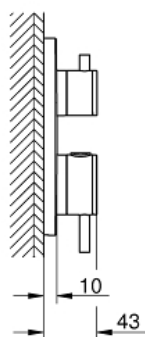

ATRIO

Termostatická baterie pro 2 výstupy s integrovaným uz...

Prod. č. 24135DC3

Pure Freude
an Wasser

GROHE

Popis produktu:

ATRIO

Termostatická baterie pro 2 výstupy s integrovaným uzavíracím/přepínacím ventilem

Standardní specifikace:

sada pro kompletní instalaci pomocí podomítkového tělesa GROHE Rapido SmartBox 35 600 000

kompaktní kartuše GROHE TurboStat s voskovaným termočlánkem

GROHE StarLight povrch

kování GROHE QuickFix s krytým těsněním a upevňovacími prvky

kovový panel s možností dodatečného upevnění polohy až o 6°

natištěné symboly pro hlavovou a ruční sprchu

GROHE SafeStop bezpečnostní tlačítko na 38°C

Volitelný omezovač teploty GROHE SafeStop Plus na úrovni 43°C / 46°C

GROHE AquaDimmer, integrovaný uzavírací/přepínací ventil kovové kohouty

průtok: výstup B = 27 l/min, výstup C = 30 l/min bez podomítkového tělesa

Barva:

□ 24135DC3 supersteel