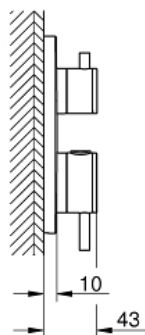

ATRIO

Termostatická baterie pro 2 výstupy s integrovaným uz...

Prod. č. 24138AL3

Pure Freude
an Wasser

GROHE

Popis produktu:

ATRIO

Termostatická baterie pro 2 výstupy s integrovaným uzavíracím/přepínacím ventilem

Standardní specifikace:

sada pro kompletní instalaci pomocí podomítkového tělesa GROHE Rapido SmartBox 35 600 000

kompaktní kartuše GROHE TurboStat s voskovaným termočlánkem

GROHE StarLight povrch

kování GROHE QuickFix s krytým těsněním a upevňovacími prvky

GROHE AquaDimmer, integrovaný uzavírací/přepínací ventil

kovové kohouty

průtok: výstup B = 27 l/min, výstup C = 30 l/min

bez podomítkového tělesa

Barva:

□ 24138AL3 kartáčovaný Hard Graphite