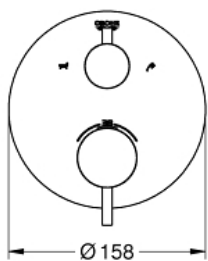

ATRIO

Termostatická baterie pro 2 výstupy s integrovaným uz...

Prod. č. 24138AL3

Pure Freude
an Wasser

GROHE

Popis produktu:

ATRIO

Termostatická baterie pro 2 výstupy s integrovaným uzavíracím/přepínacím ventilem

Standardní specifikace:

sada pro kompletní instalaci pomocí podomítkového tělesa GROHE Rapido SmartBox 35 600 000

kompaktní kartuše GROHE TurboStat s voskovaným termočlánkem

GROHE StarLight povrch

kování GROHE QuickFix s krytým těsněním a upevňovacími prvky

kovový panel s možností dodatečného upevnění polohy až o 6°

natištěné symboly pro sprchovou a vanovou výpušť

GROHE SafeStop bezpečnostní tlačítko na 38°C

Volitelný omezovač teploty GROHE SafeStop Plus na úrovni 43°C / 46°C

GROHE AquaDimmer, integrovaný uzavírací/přepínací ventil

kovové kohouty

průtok: výstup B = 27 l/min, výstup C = 30 l/min

bez podomítkového tělesa

Barva:

□ 24138AL3 kartáčovaný Hard Graphite