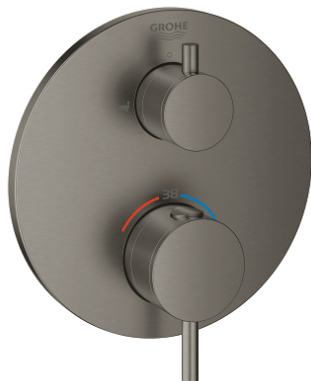

ATRIO

Termostatická baterie pro 2 výstupy s integrovaným uz...

Prod. č. 24138AL3

Pure Freude
an Wasser

GROHE

Popis produktu:

ATRIO

Termostatická baterie pro 2 výstupy s integrovaným uzavíracím/přepínacím ventilem

Standardní specifikace:

sada pro kompletní instalaci pomocí podomítkového tělesa GROHE Rapido SmartBox 35 600 000

kompaktní kartuše GROHE TurboStat s voskovaným termočlánkem

GROHE StarLight povrch

kování GROHE QuickFix s krytým těsněním a upevňovacími prvky

kovový panel s možností dodatečného upevnění polohy až o 6°

natištěné symboly pro sprchovou a vanovou výpušť

GROHE SafeStop bezpečnostní tlačítko na 38°C

Volitelný omezovač teploty GROHE SafeStop Plus na úrovni 43°C / 46°C

GROHE AquaDimmer, integrovaný uzavírací/přepínací ventil

kovové kohouty

průtok: výstup B = 27 l/min, výstup C = 30 l/min

bez podomítkového tělesa

Barva:

□ 24138AL3 kartáčovaný Hard Graphite