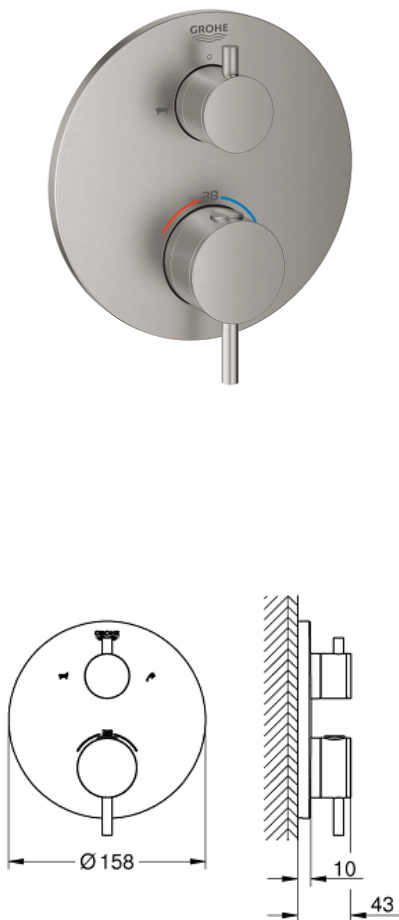

ATRIO

Termostatická baterie pro 2 výstupy s integrovaným uz...

Prod. č. 24138DC3

Pure Freude
an Wasser

GROHE

Popis produktu:

ATRIO

Termostatická baterie pro 2 výstupy s integrovaným uzavíracím/přepínacím ventilem

Standardní specifikace:

sada pro kompletní instalaci pomocí podomítkového tělesa GROHE Rapido SmartBox 35 600 000

kompaktní kartuše GROHE TurboStat s voskovaným termočlánkem

GROHE StarLight povrch

kování GROHE QuickFix s krytým těsněním a upevňovacími prvky

kovový panel s možností dodatečného upevnění polohy až o 6°

natištěné symboly pro sprchovou a vanovou výpušť

GROHE SafeStop bezpečnostní tlačítko na 38°C

Volitelný omezovač teploty GROHE SafeStop Plus na úrovni 43°C / 46°C

GROHE AquaDimmer, integrovaný uzavírací/přepínací ventil kovové kohouty

průtok: výstup B = 27 l/min, výstup C = 30 l/min bez podomítkového tělesa

Barva:

□ 24138DC3 supersteel