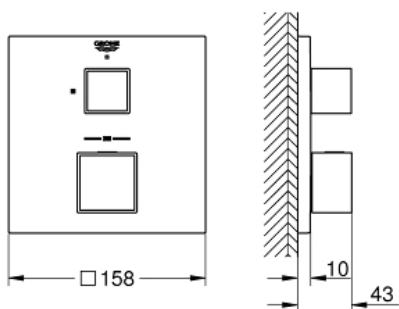

GROHTHERM CUBE

Termostatická baterie pro 1 výstup s uzavíracím ventilem

Prod. č. 24153000

Pure Freude
an Wasser

GROHE

Popis produktu:

GROHTHERM CUBE

Termostatická baterie pro 1 výstup s uzavíracím ventilem

Standardní specifikace:

sada pro kompletní instalaci pomocí podomítkového tělesa
GROHE Rapido SmartBox 35 600 000

kompaktní kartuše GROHE TurboStat s voskovaným
termočlánkem

GROHE StarLight chromový povrch

kování GROHE QuickFix s krytým těsněním a upevňovacími
prvky

kovový panel s možností dodatečného upevnění polohy až o
6°

GROHE SafeStop bezpečnostní tlačítko na 38°C

Volitelný omezovač teploty GROHE SafeStop Plus na úrovni
43°C / 46°C

vestavěné jednosměrné ventily a zachytávače nečistot
keramický uzavírací ventil, 120°

průtok: výstup B = 27 l/min, výstup C = 30 l/min
bez podomítkového tělesa

Barva:

□ 24153000 chrom