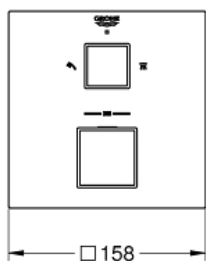

GROHTHERM CUBE

Termostatická baterie pro 2 výstupy s integrovaným uz...

Prod. č. 24154000

Pure Freude
an Wasser

GROHE

Popis produktu:

GROHTHERM CUBE

Termostatická baterie pro 2 výstupy s integrovaným uzavíracím/přepínacím ventilem

Standardní specifikace:

sada pro kompletní instalaci pomocí podomítkového tělesa GROHE Rapido SmartBox 35 600 000

kompaktní kartuše GROHE TurboStat s voskovaným termočlánkem

GROHE StarLight chromový povrch

kování GROHE QuickFix s krytým těsněním a upevňovacími prvky

kovový panel s možností dodatečného upevnění polohy až o 6°

natištěné symboly pro hlavovou a ruční sprchu

GROHE SafeStop bezpečnostní tlačítko na 38°C

Volitelný omezovač teploty GROHE SafeStop Plus na úrovni 43°C / 46°C

GROHE AquaDimmer, integrovaný uzavírací/přepínací ventil
průtok: výstup B = 27 l/min, výstup C = 30 l/min
bez podomítkového tělesa

Barva:

□ 24154000 chrom