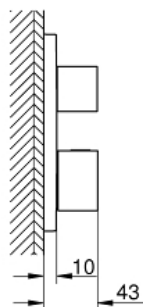

GROHTHERM CUBE

Termostatická baterie pro 2 výstupy s integrovaným uz...

Prod. č. 24154000

Pure Freude
an Wasser

GROHE

Popis produktu:

GROHTHERM CUBE

Termostatická baterie pro 2 výstupy s integrovaným uzavíracím/přepínacím ventilem

Standardní specifikace:

sada pro kompletní instalaci pomocí podomítkového tělesa GROHE Rapido SmartBox 35 600 000

kompaktní kartuše GROHE TurboStat s voskovaným termočlánkem

GROHE StarLight chromový povrch

kování GROHE QuickFix s krytým těsněním a upevňovacími prvky

kovový panel s možností dodatečného upevnění polohy až o 6°

natištěné symboly pro hlavovou a ruční sprchu

GROHE SafeStop bezpečnostní tlačítko na 38°C

Volitelný omezovač teploty GROHE SafeStop Plus na úrovni 43°C / 46°C

GROHE AquaDimmer, integrovaný uzavírací/přepínací ventil
průtok: výstup B = 27 l/min, výstup C = 30 l/min
bez podomítkového tělesa

Barva:

□ 24154000 chrom