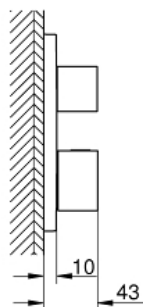

GROHTHERM CUBE

Termostatická baterie pro 2 výstupy s integrovaným uz...

Prod. č. 24155000

Pure Freude
an Wasser

GROHE

Popis produktu:

GROHTHERM CUBE

Termostatická baterie pro 2 výstupy s integrovaným uzavíracím/přepínacím ventilem

Standardní specifikace:

sada pro kompletní instalaci pomocí podomítkového tělesa GROHE Rapido SmartBox 35 600 000

kompaktní kartuše GROHE TurboStat s voskovaným termočlánkem

GROHE StarLight chromový povrch

kování GROHE QuickFix s krytým těsněním a upevňovacími prvky

kovový panel s možností dodatečného upevnění polohy až o 6°

natištěné symboly pro sprchovou a vanovou výpusť

GROHE SafeStop bezpečnostní tlačítko na 38°C

Volitelný omezovač teploty GROHE SafeStop Plus na úrovni 43°C / 46°C

GROHE AquaDimmer, integrovaný uzavírací/přepínací ventil
průtok: výstup B = 27 l/min, výstup C = 30 l/min
bez podomítkového tělesa

Barva:

□ 24155000 chrom