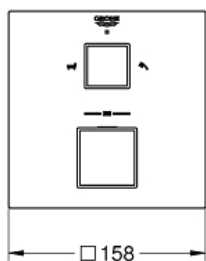

GROHTHERM CUBE

Termostatická baterie pro 2 výstupy s integrovaným uz...

Prod. č. 24155000

Pure Freude
an Wasser

GROHE

Popis produktu:

GROHTHERM CUBE

Termostatická baterie pro 2 výstupy s integrovaným uzavíracím/přepínacím ventilem

Standardní specifikace:

sada pro kompletní instalaci pomocí podomítkového tělesa GROHE Rapido SmartBox 35 600 000

kompaktní kartuše GROHE TurboStat s voskovaným termočlánkem

GROHE StarLight chromový povrch

kování GROHE QuickFix s krytým těsněním a upevňovacími prvky

kovový panel s možností dodatečného upevnění polohy až o 6°

natištěné symboly pro sprchovou a vanovou výpusť

GROHE SafeStop bezpečnostní tlačítko na 38°C

Volitelný omezovač teploty GROHE SafeStop Plus na úrovni 43°C / 46°C

GROHE AquaDimmer, integrovaný uzavírací/přepínací ventil
průtok: výstup B = 27 l/min, výstup C = 30 l/min
bez podomítkového tělesa

Barva:

□ 24155000 chrom