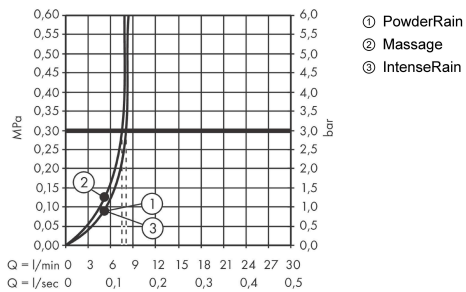

**Pulsify Select S****Sprchová sada 105 3jet Relaxation EcoSmart se sprchovou tyčí 65 cm**Povrchové úpravy: **matná černá** Číslo položky: **24161670****Popis****Vlastnosti**

- zahrnuje: ruční sprcha, jezdec, sprchová tyč, sprchová hadice
- velikost sprchové hlavice: 105 mm
- druh proudu: PowderRain, IntenseRain, masážní proud
- pohodlné přepínání tlačítkem Select
- maximální průtok při 0,3 MPa: 8,2 l/min
- min. průtokový tlak: 1,2 bar
- Sprchová hadice s kuželovou maticí na obou koncích
- otočný spoj zabraňuje zapletení hadice
- upevnění na stěnu: upevnění šrouby
- opěrky na stěnu z plastu
- délka tyče: 669.0 mm
- průměr tyče: 22 mm
- profil tyče: kulatý
- rozteč vrtání 625 mm
- výškově nastavitelný držák ruční sprchy s jezdcem Push s aretačním tlačítkem
- držák ruční sprchy z plastu/kovu

## Pulsify Select S

Sprchová sada 105 3jet Relaxation EcoSmart se sprchovou tyčí 65 cm

Povrchové úpravy: matná černá Číslo položky: 24161670

### Průtokový diagram

Spotřební hodnoty byly v praxi měřeny na příslušných armaturách (termostat/baterie/podomítkový ventil).