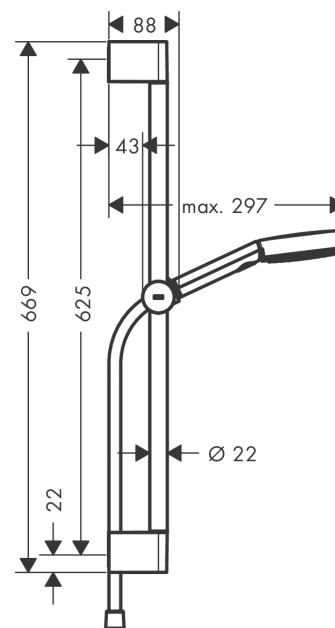

**Pulsify Select S****Sprchová sada 105 3jet Relaxation EcoSmart se sprchovou tyčí 65 cm**Povrchové úpravy: **matná černá** Číslo položky: **24161670****Popis****Vlastnosti**

- zahrnuje: ruční sprcha, jezdec, sprchová tyč, sprchová hadice
- velikost sprchové hlavice: 105 mm
- druh proudu: PowderRain, IntenseRain, masážní proud
- pohodlné přepínání tlačítkem Select
- maximální průtok při 0,3 MPa: 8,2 l/min
- min. průtokový tlak: 1,2 bar
- Sprchová hadice s kuželovou maticí na obou koncích
- otočný spoj zabraňuje zapletení hadice
- upevnění na stěnu: upevnění šrouby
- opěrky na stěnu z plastu
- délka tyče: 669.0 mm
- průměr tyče: 22 mm
- profil tyče: kulatý
- rozteč vrtání 625 mm
- výškově nastavitelný držák ruční sprchy s jezdcem Push s aretačním tlačítkem
- držák ruční sprchy z plastu/kovu

## Pulsify Select S

Sprchová sada 105 3jet Relaxation EcoSmart se sprchovou tyčí 65 cm

Povrchové úpravy: matná černá Číslo položky: 24161670

### Průtokový diagram

Spotřební hodnoty byly v praxi měřeny na příslušných armaturách (termostat/baterie/podomítkový ventil).